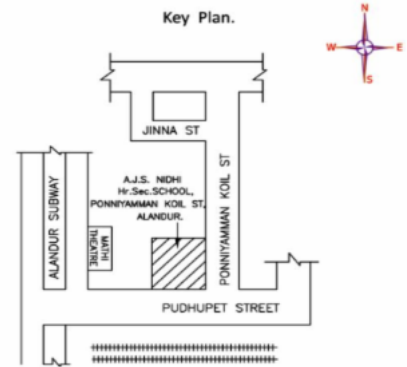

3. வாக்குச் சாவடியின் விவரங்கள்

<p>வாக்குச் சாவடியின் எண் மற்றும் பெயர் :</p> <p>262 - ஏ ஜே எஸ் நிதி மேல்நிலைப்பள்ளி ஆலந்தூர், பொன்னியம்மன் கோயில் தெரு ஆலந்தூர் - 600016</p> <p>வாக்குச் சாவடியின் முகவரி :</p> <p>ஏ ஜே எஸ் நிதி மேல்நிலைப்பள்ளி ஆலந்தூர், பொன்னியம்மன் கோயில் தெரு ஆலந்தூர் - 600016</p>	<p>வாக்குச் சாவடியின் வகைப்பாடு (ஆண்/பெண்/பொது)</p> <p>துணை வாக்குச் சாவடிகளின் எண்ணிக்கை :</p>	<p>பொது</p> <p style="font-size: 24px;">0</p>
------------------------------------------------------------------------------------------------------------------------------------------------------------------------------------------------------------------------------------------------------------------------------------------	---------------------------------------------------------------------------------------------------------------	------------------------------------------------------

Google Map View

Polling Station Building Front View

Polling Station Front View

Cad View

Key MAP View

சட்டமன்றத் தொகுதியின் எண் மற்றும் பெயர் : 28-ஆலந்தூர்
பிரிவு எண் மற்றும் பெயர் 1-ஆலந்தூர், வார்டு 161 புதுப்பேட்டை தெரு