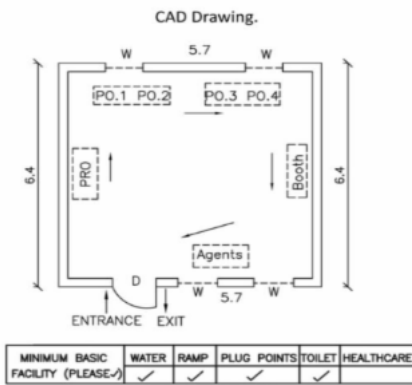

Google Map View

Polling Station Building Front View

Polling Station Front View

Cad View

Key MAP View

சட்டமன்றத் தொகுதியின் எண் மற்றும் பெயர் : 28-ஆலந்தூர்
பிரிவு எண் மற்றும் பெயர் 1-ஆலந்தூர், வார்டு 161 புதுப்பேட்டை தெரு