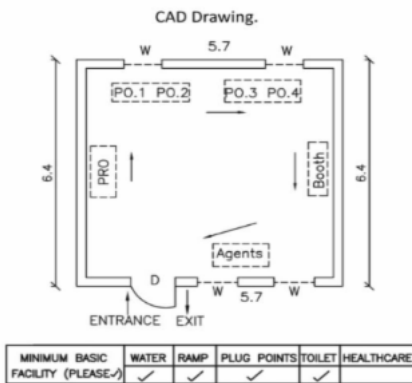

Google Map View

Polling Station Building Front View

Polling Station Front View

Cad View

Key MAP View

சட்டமன்றத் தொகுதியின் எண் மற்றும் பெயர் : 28-ஆலந்தூர்
பிரிவு எண் மற்றும் பெயர் 1-ஆலந்தூர், வார்டு 161 பச்சையம்மன் கோயில் தெரு