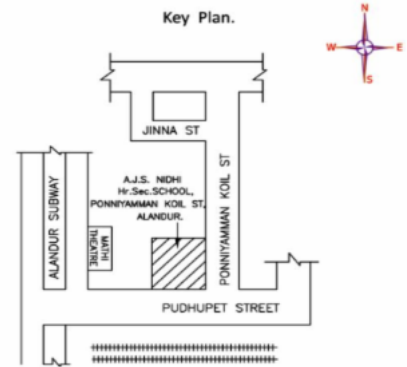

Google Map View

Polling Station Building Front View

Polling Station Front View

Cad View

Key MAP View

சட்டமன்றத் தொகுதியின் எண் மற்றும் பெயர் : 28-ஆலந்தூர்
பிரிவு எண் மற்றும் பெயர் 1-ஆலந்தூர், வார்டு 161 பச்சையம்மன் கோயில் தெரு