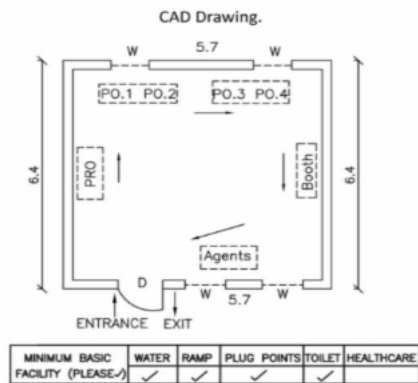

Google Map View

Polling Station Building Front View

Polling Station Front View

Cad View

Key MAP View

சட்டமன்றத் தொகுதியின் எண் மற்றும் பெயர் : 28-ஆலந்தூர் பிரிவு எண் மற்றும் பெயர் 1-ஆலந்தூர், வார்டு 161 அழகிரி தெரு