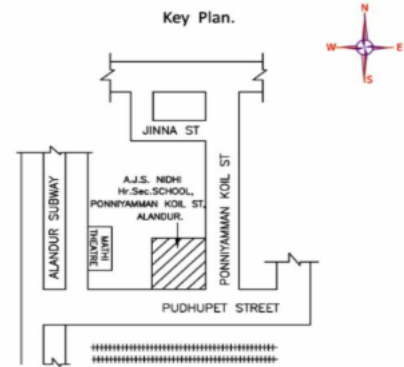

Google Map View

Polling Station Building Front View

Polling Station Front View

Cad View

Key MAP View

சட்டமன்றத் தொகுதியின் எண் மற்றும் பெயர் : 28-ஆலந்தூர் பிரிவு எண் மற்றும் பெயர் 1-ஆலந்தூர், வார்டு 161 அழகிரி தெரு