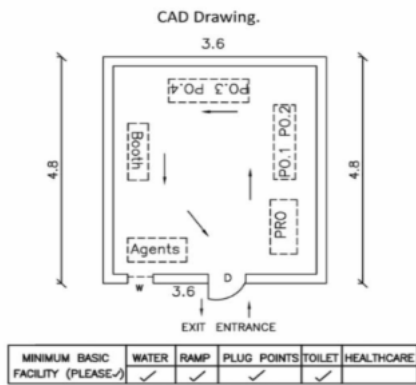

Google Map View

Polling Station Building Front View

Polling Station Front View

Cad View

Key MAP View

1 பெயர் : ராகினி கணவர் பெயர்: மணிசேகர் வீட்டு எண் : 1 வயது : 69 பாலினம் : பெண் Photo is available	IJB3093655	2 பெயர் : ரேணுகா கணவர் பெயர்: சின்னதுரை வீட்டு எண் : 1 வயது : 58 பாலினம் : பெண் Photo is available	IJB3093663	3 பெயர் : தினேஷ் தந்தை பெயர்: சின்னதுரை வீட்டு எண் : 1 வயது : 41 பாலினம் : ஆண் Photo is available	IJB0731869
4 பெயர் : சந்திரசேகர் தந்தை பெயர்: கணேசன் வீட்டு எண் : 2 வயது : 60 பாலினம் : ஆண் Photo is available	IJB0109710	5 பெயர் : சகாய ஆரோக்கியராஜ் தந்தை பெயர்: ஸ்டான்லி வீட்டு எண் : 2 வயது : 52 பாலினம் : ஆண் Photo is available	IJB2545051	6 பெயர் : சந்தியா கணவர் பெயர்: அய்யப்பன் வீட்டு எண் : 2 வயது : 43 பாலினம் : பெண் Photo is available	IJB2269066
7 பெயர் : சந்தீப் குமார் தந்தை பெயர்: சந்திரசேகர் வீட்டு எண் : 2 வயது : 37 பாலினம் : ஆண் Photo is available	IJB0110163	8 பெயர் : தூர்கா தேவி கணவர் பெயர்: சந்திரசேகர் வீட்டு எண் : 2 வயது : 32 பாலினம் : பெண் Photo is available	IJB1323286	9 பெயர் : உமா கணவர் பெயர்: ராஜா வீட்டு எண் : 3 வயது : 37 பாலினம் : பெண் Photo is available	IJB1731314
10 பெயர் : குப்பன் தந்தை பெயர்: கர்ணன் வீட்டு எண் : 3-1 வயது : 61 பாலினம் : ஆண் Photo is available	DBL2397933	11 பெயர் : லதா கணவர் பெயர்: குப்பன் வீட்டு எண் : 3-1 வயது : 56 பாலினம் : பெண் Photo is available	DBL2397925	12 பெயர் : கணேசன் தந்தை பெயர்: முனுசாமி வீட்டு எண் : 3-2 வயது : 86 பாலினம் : ஆண் Photo is available	IJB3093689
13 பெயர் : ராஜா தந்தை பெயர்: கணேசன் வீட்டு எண் : 3-3 வயது : 41 பாலினம் : ஆண் Photo is available	IJB0731893	14 பெயர் : ராஜமூர் தந்தை பெயர்: குப்பன் வீட்டு எண் : 3/5 வயது : 23 பாலினம் : பெண் Photo is available	IJB3584307	15 பெயர் : மதியழகன் தந்தை பெயர்: நாகப்பன் வீட்டு எண் : 4 வயது : 70 பாலினம் : ஆண் Photo is available	IJB3093697
16 பெயர் : தமிழரசி கணவர் பெயர்: மதியழகன் வீட்டு எண் : 4 வயது : 64 பாலினம் : பெண் Photo is available	IJB3093705	17 பெயர் : ராஜாசேகர் தந்தை பெயர்: ஜான் வீட்டு எண் : 4 வயது : 54 பாலினம் : ஆண் Photo is available	IJB1492883	18 பெயர் : தமிழரசி கணவர் பெயர்: நந்தன் வீட்டு எண் : 4 வயது : 52 பாலினம் : பெண் Photo is available	IJB1492867
19 பெயர் : பிஜீகுமார் தந்தை பெயர்: பாலதண்டபாணி வீட்டு எண் : 4 வயது : 51 பாலினம் : ஆண் Photo is available	IJB1112812	20 பெயர் : கவிதா கணவர் பெயர்: சாந்தகுமார் வீட்டு எண் : 4 வயது : 46 பாலினம் : பெண் Photo is available	IJB1112671	21 பெயர் : செந்தமிழ் கணவர் பெயர்: ராஜா சேகர் வீட்டு எண் : 4 வயது : 44 பாலினம் : பெண் Photo is available	IJB1492875
22 பெயர் : தீபா கணவர் பெயர்: பீஜீ குமார் வீட்டு எண் : 4 வயது : 44 பாலினம் : பெண் Photo is available	IJB1492909	23 பெயர் : ஸ்டெல்லா கணவர் பெயர்: கஜேந்திரன் வீட்டு எண் : 4 வயது : 42 பாலினம் : பெண் Photo is available	IJB2145423	24 பெயர் : சௌதாமணி தந்தை பெயர்: மதியழகன் வீட்டு எண் : 4 வயது : 41 பாலினம் : ஆண் Photo is available	IJB2145332
25 பெயர் : பீட்டர் தந்தை பெயர்: சேகர் வீட்டு எண் : 4 வயது : 41 பாலினம் : ஆண் Photo is available	IJB2145654	26 பெயர் : சரவணன் தந்தை பெயர்: மதியழகன் வீட்டு எண் : 4 வயது : 36 பாலினம் : ஆண் Photo is available	IJB1323237	27 பெயர் : கார்த்திகேயன் தந்தை பெயர்: பிஜீ குமார் வீட்டு எண் : 4 வயது : 32 பாலினம் : ஆண் Photo is available	IJB1492891
28 பெயர் : ரெபேக்கா தந்தை பெயர்: சினிவாசன் வீட்டு எண் : 4 வயது : 29 பாலினம் : பெண் Photo is available	IJB2409498	29 பெயர் : பார்த்திபன் தந்தை பெயர்: கண்ணன் வீட்டு எண் : 4-2 வயது : 65 பாலினம் : ஆண் Photo is available	IJB0231241	30 பெயர் : வான்மதி கணவர் பெயர்: பார்த்திபன் வீட்டு எண் : 4-2 வயது : 61 பாலினம் : பெண் Photo is available	DBL2095776