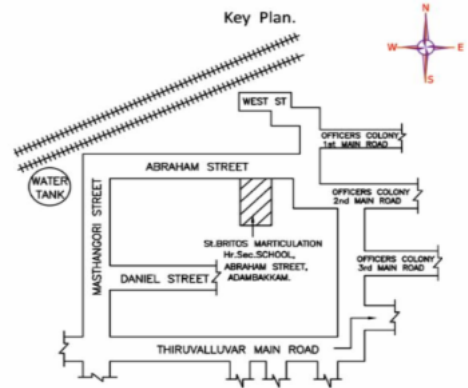

Key MAP View