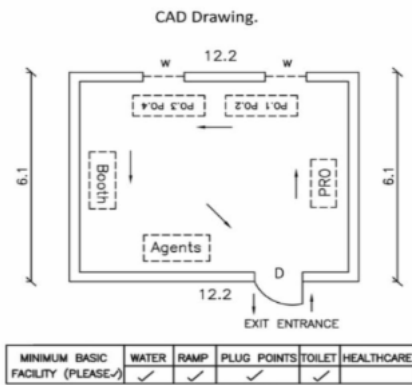

Google Map View

Polling Station Building Front View

Polling Station Front View

Cad View

Key MAP View

1 பெயர் : சகுந்தலா கணவர் பெயர்: சங்கரலிங்கம் வீட்டு எண் : 1 வயது : 81 பாலினம் : பெண் Photo is available IJB3086659	2 பெயர் : செல்வராஜ் தந்தை பெயர்: நாடார் வீட்டு எண் : 1 வயது : 74 பாலினம் : ஆண் Photo is available IJB1957679	3 பெயர் : தங்கபுலம் தந்தை பெயர்: செல்வாஜ் வீட்டு எண் : 1 வயது : 68 பாலினம் : பெண் Photo is available IJB1957877
4 பெயர் : அஸ்ஸலம் தந்தை பெயர்: சையதுஜாப்பர் வீட்டு எண் : 1 வயது : 66 பாலினம் : ஆண் Photo is available DBL2071074	5 பெயர் : ஜபின் கணவர் பெயர்: அஸ்ஸலம் வீட்டு எண் : 1 வயது : 61 பாலினம் : பெண் Photo is available IJB3086683	6 பெயர் : ராஜ்நாராயணன் தந்தை பெயர்: சங்கரலிங்கம் வீட்டு எண் : 1 வயது : 44 பாலினம் : ஆண் Photo is available DBL4988739
7 பெயர் : அன்சாரி தந்தை பெயர்: அஸ்லாம் வீட்டு எண் : 1 வயது : 40 பாலினம் : ஆண் Photo is available DBL9726506	8 பெயர் : கலைசெல்வி தந்தை பெயர்: சுப்பிரமணி வீட்டு எண் : 1 வயது : 40 பாலினம் : பெண் Photo is available IJB1321058	9 பெயர் : முகமதுசலீம் தந்தை பெயர்: அப்துல்கனி வீட்டு எண் : 1 வயது : 38 பாலினம் : ஆண் Photo is available DBL9951229
10 பெயர் : ரீனா தந்தை பெயர்: நகராஜன் வீட்டு எண் : 1 வயது : 35 பாலினம் : பெண் Photo is available IJB1109735	11 பெயர் : மீனா தந்தை பெயர்: காமராஜ் வீட்டு எண் : 1 வயது : 32 பாலினம் : பெண் Photo is available IJB2267342	12 பெயர் : கிஷோர்குமார் தந்தை பெயர்: சீனிவாசன் வீட்டு எண் : 1 வயது : 32 பாலினம் : ஆண் Photo is available IJB1321389
13 பெயர் : லோகேஷ்வரன் தந்தை பெயர்: பூவராகவன் வீட்டு எண் : 1 வயது : 29 பாலினம் : ஆண் Photo is available IJB2267318	14 பெயர் : இளம்பரிதி தந்தை பெயர்: கோவிந்தராஜ் வீட்டு எண் : 1 வயது : 28 பாலினம் : ஆண் Photo is available IJB2267284	15 பெயர் : குணசேகரி கணவர் பெயர்: சந்திரசேகரன் வீட்டு எண் : 1-2 வயது : 65 பாலினம் : பெண் Photo is available IJB1889393
16 பெயர் : ஹேனா நிதா ரஞ்சிதா கணவர் பெயர்: வினோத் டேனியல் வீட்டு எண் : 1-2 வயது : 38 பாலினம் : பெண் Photo is available IJB1889559	17 பெயர் : ஷர்மினா தந்தை பெயர்: அப்துல் கனி வீட்டு எண் : 1-4 வயது : 35 பாலினம் : பெண் Photo is available IJB1320894	18 பெயர் : இம்தியாஸ் தந்தை பெயர்: அன்வர் பாஷா வீட்டு எண் : 1/5 வயது : 51 பாலினம் : ஆண் Photo is available IJB3395936
19 பெயர் : ரிஹானா பேகம் கணவர் பெயர்: இம்தியாஸ் வீட்டு எண் : 1/5 வயது : 43 பாலினம் : பெண் Photo is available IJB3398286	20 பெயர் : பர்ஹா அப்ரீன் தந்தை பெயர்: இம்தியாஸ் வீட்டு எண் : 1/5 வயது : 22 பாலினம் : பெண் Photo is available IJB3727567	21 பெயர் : பிரகாஷ் தந்தை பெயர்: குமரன் வீட்டு எண் : 1-19 வயது : 53 பாலினம் : ஆண் Photo is available IJB1320761
22 பெயர் : சார்லஸ் தந்தை பெயர்: கில்பர்ட் வீட்டு எண் : 1-33 வயது : 43 பாலினம் : ஆண் Photo is available IJB1889542	23 பெயர் : கித்தேரி வெர்ஜினியா கணவர் பெயர்: சார்லஸ் வீட்டு எண் : 1-33 வயது : 40 பாலினம் : பெண் Photo is available IJB1889377	24 பெயர் : கோபிசந்தர் தந்தை பெயர்: பூவராகவன் வீட்டு எண் : 1/33 வயது : 24 பாலினம் : ஆண் Photo is available IJB3259678
25 பெயர் : பூவாராகவன் தந்தை பெயர்: சங்கரலிங்கம் வீட்டு எண் : 2 வயது : 57 பாலினம் : ஆண் Photo is available IJB2861706	26 பெயர் : சரவணன் தந்தை பெயர்: மாணிக்கம் வீட்டு எண் : 2 வயது : 54 பாலினம் : ஆண் Photo is available DBL9949827	27 பெயர் : வரதராஜன் தாயின் பெயர்: வசந்தா வீட்டு எண் : 2 வயது : 54 பாலினம் : ஆண் Photo is available DBL9949819
28 பெயர் : அன்பு தந்தை பெயர்: சிவா வீட்டு எண் : 2 வயது : 51 பாலினம் : ஆண் Photo is available DBL9950734	29 பெயர் : பூ உமாதேவி கணவர் பெயர்: பூவாராகவன் வீட்டு எண் : 2 வயது : 51 பாலினம் : பெண் Photo is available DBL9575929	30 பெயர் : இம்தியாஸ் தந்தை பெயர்: மஹபூப் பாஷா வீட்டு எண் : 2 வயது : 47 பாலினம் : ஆண் Photo is available IJB2407310