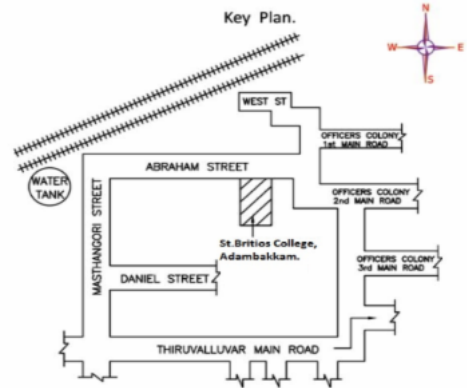

Google Map View

Polling Station Building Front View

Polling Station Front View

Cad View

Key MAP View

1 பெயர் : சகுந்தலா கணவர் பெயர்: சங்கரலிங்கம் வீட்டு எண் : 1 வயது : 81 பாலினம் : பெண் Photo is available IJB3086659	2 பெயர் : செல்வராஜ் தந்தை பெயர்: நாடார் வீட்டு எண் : 1 வயது : 74 பாலினம் : ஆண் Photo is available IJB1957679	3 பெயர் : தங்கபுலம் தந்தை பெயர்: செல்வாஜ் வீட்டு எண் : 1 வயது : 68 பாலினம் : பெண் Photo is available IJB1957877
4 பெயர் : அஸ்ஸலம் தந்தை பெயர்: சையதுஜாப்பர் வீட்டு எண் : 1 வயது : 66 பாலினம் : ஆண் Photo is available DBL2071074	5 பெயர் : ஜபின் கணவர் பெயர்: அஸ்ஸலம் வீட்டு எண் : 1 வயது : 61 பாலினம் : பெண் Photo is available IJB3086683	6 பெயர் : ராஜ்நாராயணன் தந்தை பெயர்: சங்கரலிங்கம் வீட்டு எண் : 1 வயது : 44 பாலினம் : ஆண் Photo is available DBL4988739
7 பெயர் : அன்சாரி தந்தை பெயர்: அஸ்லாம் வீட்டு எண் : 1 வயது : 40 பாலினம் : ஆண் Photo is available DBL9726506	8 பெயர் : கலைசெல்வி தந்தை பெயர்: சுப்பிரமணி வீட்டு எண் : 1 வயது : 40 பாலினம் : பெண் Photo is available IJB1321058	9 பெயர் : முகமதுசலீம் தந்தை பெயர்: அப்துல்கனி வீட்டு எண் : 1 வயது : 38 பாலினம் : ஆண் Photo is available DBL9951229
10 பெயர் : ரீனா தந்தை பெயர்: நகராஜன் வீட்டு எண் : 1 வயது : 35 பாலினம் : பெண் Photo is available IJB1109735	11 பெயர் : மீனா தந்தை பெயர்: காமராஜ் வீட்டு எண் : 1 வயது : 32 பாலினம் : பெண் Photo is available IJB2267342	12 பெயர் : கிஷோர்குமார் தந்தை பெயர்: சீனிவாசன் வீட்டு எண் : 1 வயது : 32 பாலினம் : ஆண் Photo is available IJB1321389
13 பெயர் : லோகேஷ்வரன் தந்தை பெயர்: பூவராகவன் வீட்டு எண் : 1 வயது : 29 பாலினம் : ஆண் Photo is available IJB2267318	14 பெயர் : இளம்பரிதி தந்தை பெயர்: கோவிந்தராஜ் வீட்டு எண் : 1 வயது : 28 பாலினம் : ஆண் Photo is available IJB2267284	15 பெயர் : குணசேகரி கணவர் பெயர்: சந்திரசேகரன் வீட்டு எண் : 1-2 வயது : 65 பாலினம் : பெண் Photo is available IJB1889393
16 பெயர் : ஹேனா நிதா ரஞ்சிதா கணவர் பெயர்: வினோத் டேனியல் வீட்டு எண் : 1-2 வயது : 38 பாலினம் : பெண் Photo is available IJB1889559	17 பெயர் : ஷர்மினா தந்தை பெயர்: அப்துல் கனி வீட்டு எண் : 1-4 வயது : 35 பாலினம் : பெண் Photo is available IJB1320894	18 பெயர் : இம்தியாஸ் தந்தை பெயர்: அன்வர் பாஷா வீட்டு எண் : 1/5 வயது : 51 பாலினம் : ஆண் Photo is available IJB3395936
19 பெயர் : ரிஹானா பேகம் கணவர் பெயர்: இம்தியாஸ் வீட்டு எண் : 1/5 வயது : 43 பாலினம் : பெண் Photo is available IJB3398286	20 பெயர் : பர்ஹா அப்ரீன் தந்தை பெயர்: இம்தியாஸ் வீட்டு எண் : 1/5 வயது : 22 பாலினம் : பெண் Photo is available IJB3727567	21 பெயர் : பிரகாஷ் தந்தை பெயர்: குமரன் வீட்டு எண் : 1-19 வயது : 53 பாலினம் : ஆண் Photo is available IJB1320761
22 பெயர் : சார்லஸ் தந்தை பெயர்: கில்பர்ட் வீட்டு எண் : 1-33 வயது : 43 பாலினம் : ஆண் Photo is available IJB1889542	23 பெயர் : கித்தேரி வெர்ஜினியா கணவர் பெயர்: சார்லஸ் வீட்டு எண் : 1-33 வயது : 40 பாலினம் : பெண் Photo is available IJB1889377	24 பெயர் : கோபிசந்தர் தந்தை பெயர்: பூவராகவன் வீட்டு எண் : 1/33 வயது : 24 பாலினம் : ஆண் Photo is available IJB3259678
25 பெயர் : பூவாராகவன் தந்தை பெயர்: சங்கரலிங்கம் வீட்டு எண் : 2 வயது : 57 பாலினம் : ஆண் Photo is available IJB2861706	26 பெயர் : சரவணன் தந்தை பெயர்: மாணிக்கம் வீட்டு எண் : 2 வயது : 54 பாலினம் : ஆண் Photo is available DBL9949827	27 பெயர் : வரதராஜன் தாயின் பெயர்: வசந்தா வீட்டு எண் : 2 வயது : 54 பாலினம் : ஆண் Photo is available DBL9949819
28 பெயர் : அன்பு தந்தை பெயர்: சிவா வீட்டு எண் : 2 வயது : 51 பாலினம் : ஆண் Photo is available DBL9950734	29 பெயர் : பூ உமாதேவி கணவர் பெயர்: பூவாராகவன் வீட்டு எண் : 2 வயது : 51 பாலினம் : பெண் Photo is available DBL9575929	30 பெயர் : இம்தியாஸ் தந்தை பெயர்: மஹபூப் பாஷா வீட்டு எண் : 2 வயது : 47 பாலினம் : ஆண் Photo is available IJB2407310