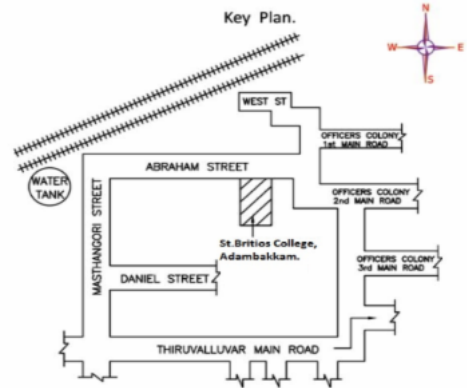

கையொப்பம்

Nazri Naksha

Google Map View

Polling Station Building Front View

Polling Station Front View

Cad View

Key MAP View

சட்டமன்றத் தொகுதியின் எண் மற்றும் பெயர் : 28-ஆலந்தூர்  
பிரிவு எண் மற்றும் பெயர் 1-வார்டு 161 மஸ்தான்கோரி தெரு முதல் பாகம்