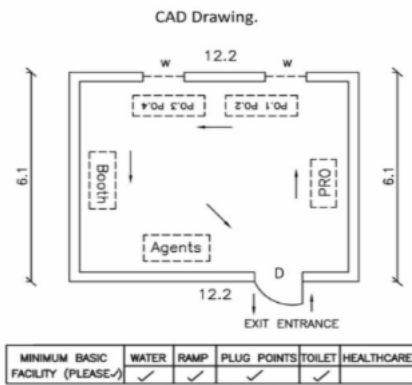

கையொப்பம்

Nazri Naksha

Google Map View

Polling Station Building Front View

Polling Station Front View

Cad View

Key MAP View

சட்டமன்றத் தொகுதியின் எண் மற்றும் பெயர் : 28-ஆலந்தூர்  
பிரிவு எண் மற்றும் பெயர் 1-வார்டு 161 மஸ்தான்கோரி தெரு முதல் பாகம்