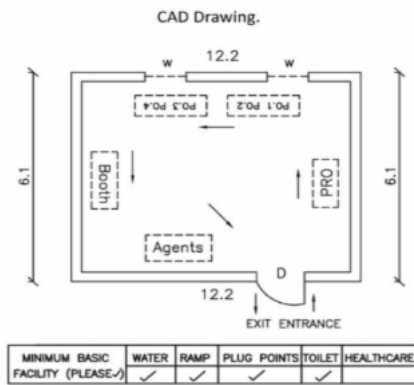

Google Map View

Polling Station Building Front View

Polling Station Front View

Cad View

Key MAP View

1 பெயர் : டில்லிபாபு தந்தை பெயர்: முனுசாமி வீட்டு எண் : 1 வயது : 54 பாலினம் : ஆண்	IJB1729532 Photo is available	2 பெயர் : ஷாலினி கணவர் பெயர்: இராஜசேகர் வீட்டு எண் : 1 வயது : 34 பாலினம் : பெண்	IJB2408508 Photo is available	3 பெயர் : கலந்ஜியாம் தந்தை பெயர்: மண்வேல வீட்டு எண் : 1/1 வயது : 68 பாலினம் : ஆண்	IJB2803500 Photo is available
4 பெயர் : கே.கநாந்ஸெல்வி கணவர் பெயர்: கலந்ஜியாம் வீட்டு எண் : 1/1 வயது : 62 பாலினம் : பெண்	IJB2794543 Photo is available	5 பெயர் : ஆனந்தவல்லி கணவர் பெயர்: ராஜகுமார் வீட்டு எண் : 1-1 வயது : 52 பாலினம் : பெண்	IJB1729565 Photo is available	6 பெயர் : புனிதா கணவர் பெயர்: பாலசுப்ரமணி வீட்டு எண் : 1-1 வயது : 49 பாலினம் : பெண்	IJB0107391 Photo is available
7 பெயர் : இராஜசேகர் தந்தை பெயர்: ராஜாமணி வீட்டு எண் : 1-1 வயது : 40 பாலினம் : ஆண்	IJB2268407 Photo is available	8 பெயர் : வினோத் குமார் தந்தை பெயர்: கலந்ஜியாம் வீட்டு எண் : 1/1 வயது : 40 பாலினம் : ஆண்	IJB2803419 Photo is available	9 பெயர் : சசிகலா கணவர் பெயர்: சேகர் வீட்டு எண் : 1-1 வயது : 39 பாலினம் : பெண்	IJB1729177 Photo is available
10 பெயர் : ரஞ்சித்குமார் தந்தை பெயர்: சேகர் வீட்டு எண் : 1-1 வயது : 37 பாலினம் : ஆண்	IJB1729581 Photo is available	11 பெயர் : டெனிஷா கணவர் பெயர்: உதயகுமார் வீட்டு எண் : 1-1 வயது : 37 பாலினம் : பெண்	IJB1322684 Photo is available	12 பெயர் : ரமணா தந்தை பெயர்: ராஜன் வீட்டு எண் : 2 வயது : 72 பாலினம் : ஆண்	IJB3112059 Photo is available
13 பெயர் : உமாமகேஸ்வரி கணவர் பெயர்: ரமணா வீட்டு எண் : 2 வயது : 63 பாலினம் : பெண்	IJB3112067 Photo is available	14 பெயர் : தங்கராஜ் தந்தை பெயர்: பலராமன் வீட்டு எண் : 2 வயது : 61 பாலினம் : ஆண்	IJB3090461 Photo is available	15 பெயர் : கண்மணி கணவர் பெயர்: தங்கராஜ் வீட்டு எண் : 2 வயது : 56 பாலினம் : பெண்	IJB3090479 Photo is available
16 பெயர் : வீரசெல்வி தந்தை பெயர்: மனோகரன் வீட்டு எண் : 2 வயது : 43 பாலினம் : பெண்	IJB1111558 Photo is available	17 பெயர் : கவிபிரியன் தந்தை பெயர்: ஜீவானந்தம் வீட்டு எண் : 2 வயது : 36 பாலினம் : ஆண்	IJB1030881 Photo is available	18 பெயர் : பிரதீப்குமார் தந்தை பெயர்: ஜீவானந்தம் வீட்டு எண் : 2 வயது : 32 பாலினம் : ஆண்	IJB1492255 Photo is available
19 பெயர் : விஜய் தந்தை பெயர்: ஜீவானந்தம் வீட்டு எண் : 2 வயது : 30 பாலினம் : ஆண்	IJB1959774 Photo is available	20 பெயர் : யோகலட்சுமி தந்தை பெயர்: தங்கராஜ் வீட்டு எண் : 2 வயது : 30 பாலினம் : பெண்	IJB1730183 Photo is available	21 பெயர் : பாலமுருகன் தந்தை பெயர்: ரமணன் வீட்டு எண் : 2 வயது : 27 பாலினம் : ஆண்	IJB3261005 Photo is available
22 பெயர் : ரமணி கணவர் பெயர்: ராஜன் வீட்டு எண் : 2-2 வயது : 72 பாலினம் : பெண்	IJB3112075 Photo is available	23 பெயர் : பத்மனாபன் தந்தை பெயர்: ராஜன் வீட்டு எண் : 2-2 வயது : 61 பாலினம் : ஆண்	IJB3112083 Photo is available	24 பெயர் : ஜார்ஜ் தந்தை பெயர்: ஸ்டீபன் வீட்டு எண் : 3-1 வயது : 66 பாலினம் : ஆண்	IJB3112109 Photo is available
25 பெயர் : நான்னி கணவர் பெயர்: ஜார்ஜ் வீட்டு எண் : 3-1 வயது : 62 பாலினம் : பெண்	IJB3112117 Photo is available	26 பெயர் : ஷீலா கணவர் பெயர்: எட்மண்ட்ஸ் வீட்டு எண் : 3-6 வயது : 81 பாலினம் : பெண்	IJB3736576 Photo is available	27 பெயர் : யுப்போட்டு தந்தை பெயர்: எட்மண்ட்ஸ் வீட்டு எண் : 3-6 வயது : 45 பாலினம் : ஆண்	IJB3736501 Photo is available
28 பெயர் : சாந்தி கணவர் பெயர்: வைதியலிங்கம் வீட்டு எண் : 4 வயது : 57 பாலினம் : பெண்	IJB2408672 Photo is available	29 பெயர் : மல்லீஸ்வரி தந்தை பெயர்: முனுசாமி வீட்டு எண் : 4 வயது : 54 பாலினம் : பெண்	IJB2544799 Photo is available	30 பெயர் : ரெஜினா கணவர் பெயர்: சுரேஷ்குமார் வீட்டு எண் : 4 வயது : 53 பாலினம் : பெண்	IJB0324095 Photo is available