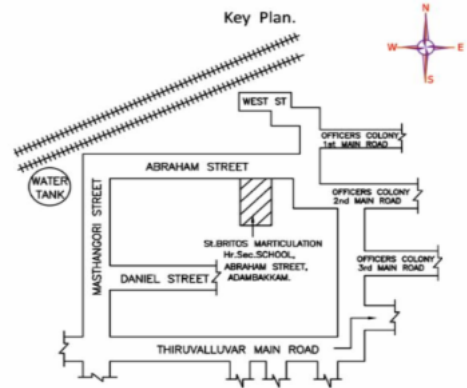

Google Map View

Polling Station Building Front View

Polling Station Front View

Cad View

Key MAP View

சட்டமன்றத் தொகுதியின் எண் மற்றும் பெயர் : 28-ஆலந்தூர்  
பிரிவு எண் மற்றும் பெயர் 1-ஆதம்பாக்கம், வார்டு 163 பழண்டியம்மன் கோயில் தெரு