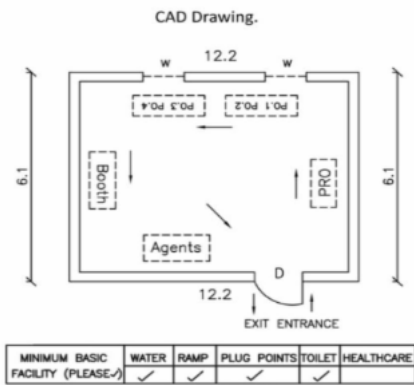

Google Map View

Polling Station Building Front View

Polling Station Front View

Cad View

Key MAP View

சட்டமன்றத் தொகுதியின் எண் மற்றும் பெயர் : 28-ஆலந்தூர்  
பிரிவு எண் மற்றும் பெயர் 1-ஆதம்பாக்கம், வார்டு 163 பழண்டியம்மன் கோயில் தெரு