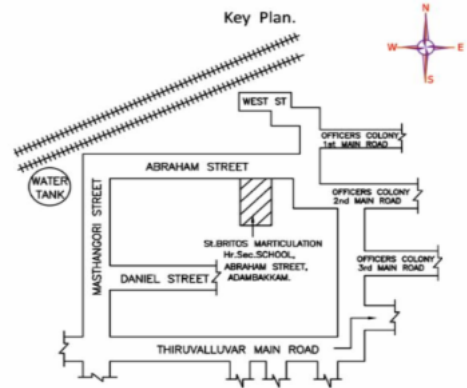

Key MAP View