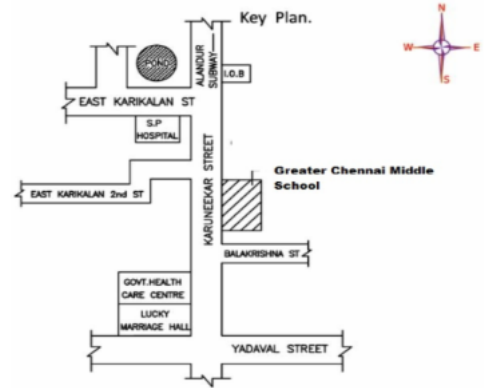

Cad View

Key MAP View