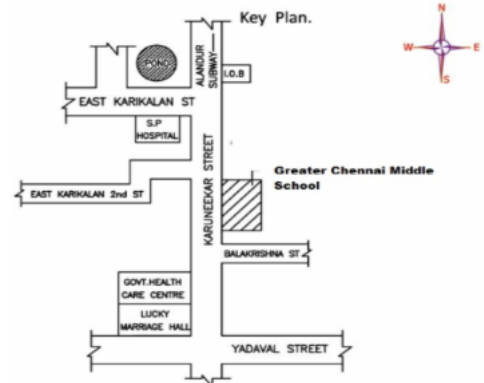

Google Map View

Polling Station Building Front View

Polling Station Front View

Cad View

Key MAP View

சட்டமன்றத் தொகுதியின் எண் மற்றும் பெயர் : 28-ஆலந்தூர் பிரிவு எண் மற்றும் பெயர் 1-ஆதம்பாக்கம், வார்டு 163 ராமகிருஷ்ணாபுரம் 2வது தெரு