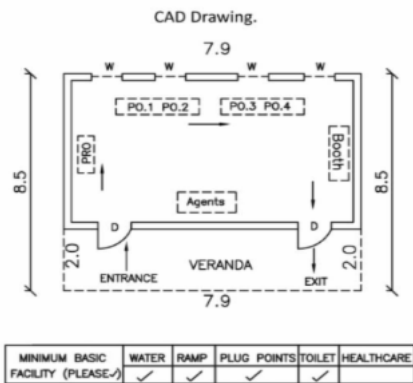

Google Map View

Polling Station Building Front View

Polling Station Front View

Cad View

Key MAP View

சட்டமன்றத் தொகுதியின் எண் மற்றும் பெயர் : 28-ஆலந்தூர் பிரிவு எண் மற்றும் பெயர் 1-ஆதம்பாக்கம், வார்டு 163 ராமகிருஷ்ணாபுரம் 2வது தெரு