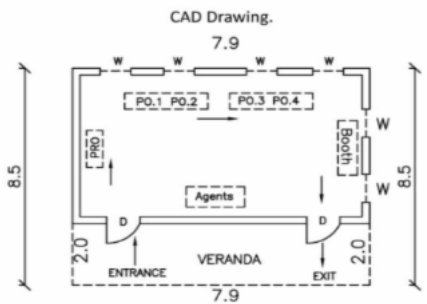

Google Map View

Polling Station Building Front View

Polling Station Front View

Cad View

Key MAP View

MINIMUM BASIC FACILITY (PLEASE-)	WATER	RAMP	PLUG POINTS	TOILET	HEALTHCARE
	✓	✓	✓	✓	✓

சட்டமன்றத் தொகுதியின் எண் மற்றும் பெயர் : 28-ஆலந்தூர்
பிரிவு எண் மற்றும் பெயர் 1-ஆதம்பாக்கம், வார்டு 163 குமரபுரம் 1வது தெரு