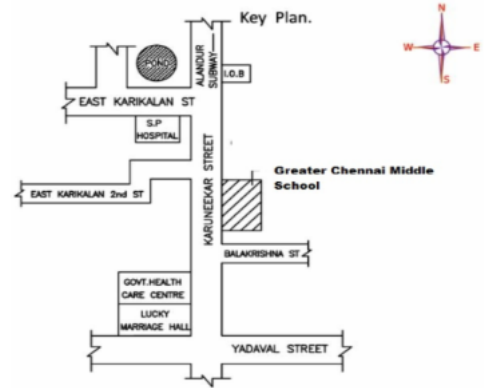

Google Map View

Polling Station Building Front View

Polling Station Front View

Cad View

Key MAP View

MINIMUM BASIC FACILITY (PLEASE-)	WATER	RAMP	PLUG POINTS	TOILET	HEALTHCARE
	✓	✓	✓	✓	✓

சட்டமன்றத் தொகுதியின் எண் மற்றும் பெயர் : 28-ஆலந்தூர்
பிரிவு எண் மற்றும் பெயர் 1-ஆதம்பாக்கம், வார்டு 163 குமரபுரம் 1வது தெரு