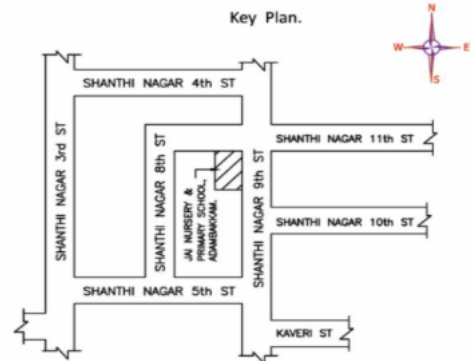

Google Map View

Polling Station Building Front View

Polling Station Front View

Cad View

Key MAP View

1 பெயர் : வீரமணி தந்தை பெயர்: பக்கிரிசாமி வீட்டு எண் : 2 வயது : 69 பாலினம் : ஆண் Photo is available	IJB1115450	2 பெயர் : கலா கணவர் பெயர்: வீரமணி வீட்டு எண் : 2 வயது : 68 பாலினம் : பெண் Photo is available	IJB1495621	3 பெயர் : சுனில்ராஜ்குமார் தந்தை பெயர்: வீரமணி வீட்டு எண் : 2 வயது : 42 பாலினம் : ஆண் Photo is available	IJB1115492
4 பெயர் : சீதா லக்ஷ்மி கணவர் பெயர்: சுனில் ராஜ்குமார் வீட்டு எண் : 2 வயது : 27 பாலினம் : பெண் Photo is available	IJB2645943	5 பெயர் : லதா கணவர் பெயர்: நடராஜன் வீட்டு எண் : 3 வயது : 52 பாலினம் : பெண் Photo is available	IJB2102895	6 பெயர் : வடிவேல் தந்தை பெயர்: ஆறுமுகம் வீட்டு எண் : 3-1 வயது : 59 பாலினம் : ஆண் Photo is available	IJB3098555
7 பெயர் : சரஸ்வதி கணவர் பெயர்: வடிவேல் வீட்டு எண் : 3-1 வயது : 48 பாலினம் : பெண் Photo is available	DBL5064407	8 பெயர் : நடராஜன் தந்தை பெயர்: ஆறுமுகம் வீட்டு எண் : 3-2 வயது : 54 பாலினம் : ஆண் Photo is available	DBL2195352	9 பெயர் : பேச்சிமுத்து தந்தை பெயர்: ஆறுமுகம் வீட்டு எண் : 3-3 வயது : 62 பாலினம் : ஆண் Photo is available	IJB3098563
10 பெயர் : மாரியம்மாள் கணவர் பெயர்: பேச்சிமுத்து வீட்டு எண் : 3-3 வயது : 59 பாலினம் : பெண் Photo is available	IJB3098571	11 பெயர் : மகேந்திரன் தந்தை பெயர்: குமார் வீட்டு எண் : 4 வயது : 53 பாலினம் : ஆண் Photo is available	IJB3098589	12 பெயர் : மகேஷ் தந்தை பெயர்: குமார் வீட்டு எண் : 4 வயது : 50 பாலினம் : ஆண் Photo is available	IJB3098605
13 பெயர் : மணிவண்ணன் தந்தை பெயர்: குமார் வீட்டு எண் : 4 வயது : 48 பாலினம் : ஆண் Photo is available	IJB3098613	14 பெயர் : விஜயலட்சுமி கணவர் பெயர்: மகேந்திரன் வீட்டு எண் : 4 வயது : 46 பாலினம் : பெண் Photo is available	DBL8540627	15 பெயர் : வசந்தா கணவர் பெயர்: மாவீரன் வீட்டு எண் : 4 வயது : 44 பாலினம் : பெண் Photo is available	IJB0233197
16 பெயர் : வைஷ்ணவி தந்தை பெயர்: மகேந்திரன் வீட்டு எண் : 4 வயது : 25 பாலினம் : பெண் Photo is available	IJB3539673	17 பெயர் : விக்னேஷ் தந்தை பெயர்: மகேந்திரன் வீட்டு எண் : 4 வயது : 24 பாலினம் : ஆண் Photo is available	IJB3532140	18 பெயர் : குமரன் மா தந்தை பெயர்: மாவீரன் வீட்டு எண் : 4 வயது : 22 பாலினம் : ஆண் Photo is available	IJB3940285
19 பெயர் : ஆகாஷ் மா தாயின் பெயர்: வசந்தா மா வீட்டு எண் : 4 வயது : 20 பாலினம் : ஆண் Photo is available	IJB3940152	20 பெயர் : விஷ்ணுகாந்த் தந்தை பெயர்: ரெங்கால்லார் வீட்டு எண் : 5 வயது : 27 பாலினம் : ஆண் Photo is available	IJB3532215	21 பெயர் : மு சிவசங்கர் தந்தை பெயர்: முருகேசன் வீட்டு எண் : 6 வயது : 61 பாலினம் : ஆண் Photo is available	IJB3955382
22 பெயர் : பிரபு தந்தை பெயர்: ஸ்டெல்லா வீட்டு எண் : 6 வயது : 35 பாலினம் : ஆண் Photo is available	IJB0349357	23 பெயர் : தேவ மரியாள் சி தந்தை பெயர்: சிவ சங்கர் ம வீட்டு எண் : 6 வயது : 23 பாலினம் : பெண் Photo is available	IJB3945029	24 பெயர் : ஜெசிந்த சி தந்தை பெயர்: சிவசங்கர் ம வீட்டு எண் : 6 வயது : 21 பாலினம் : பெண் Photo is available	IJB3945128
25 பெயர் : அந்தோணிதாஸ் தந்தை பெயர்: துரைசாமி வீட்டு எண் : 6-2 வயது : 91 பாலினம் : ஆண் Photo is available	IJB3098639	26 பெயர் : ஸ்டெல்லா கணவர் பெயர்: தனசேகர் வீட்டு எண் : 6-3 வயது : 59 பாலினம் : பெண் Photo is available	IJB3098654	27 பெயர் : கீதா தந்தை பெயர்: தனசேகர் வீட்டு எண் : 6-3 வயது : 40 பாலினம் : பெண் Photo is available	DBL5064167
28 பெயர் : ஸ்ரீதர் தந்தை பெயர்: சங்கரநாராயணன் வீட்டு எண் : 6-4 வயது : 61 பாலினம் : ஆண் Photo is available	DBL2195386	29 பெயர் : ஜானகி தந்தை பெயர்: பால்கர் வீட்டு எண் : 6/21 வயது : 27 பாலினம் : பெண் Photo is available	IJB2645927	30 பெயர் : மோகனபிரியா தந்தை பெயர்: கண்ணன் வீட்டு எண் : 6/21 வயது : 27 பாலினம் : பெண் Photo is available	IJB3482973