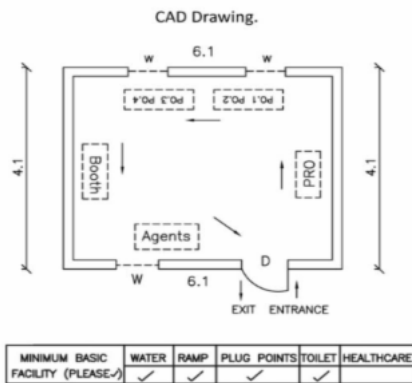

Google Map View

Polling Station Building Front View

Polling Station Front View

Cad View

Key MAP View

1 பெயர் : வீரமணி தந்தை பெயர்: பக்கிரிசாமி வீட்டு எண் : 2 வயது : 69 பாலினம் : ஆண் Photo is available	IJB1115450	2 பெயர் : கலா கணவர் பெயர்: வீரமணி வீட்டு எண் : 2 வயது : 68 பாலினம் : பெண் Photo is available	IJB1495621	3 பெயர் : சுனில்ராஜ்குமார் தந்தை பெயர்: வீரமணி வீட்டு எண் : 2 வயது : 42 பாலினம் : ஆண் Photo is available	IJB1115492
4 பெயர் : சீதா லக்ஷ்மி கணவர் பெயர்: சுனில் ராஜ்குமார் வீட்டு எண் : 2 வயது : 27 பாலினம் : பெண் Photo is available	IJB2645943	5 பெயர் : லதா கணவர் பெயர்: நடராஜன் வீட்டு எண் : 3 வயது : 52 பாலினம் : பெண் Photo is available	IJB2102895	6 பெயர் : வடிவேல் தந்தை பெயர்: ஆறுமுகம் வீட்டு எண் : 3-1 வயது : 59 பாலினம் : ஆண் Photo is available	IJB3098555
7 பெயர் : சரஸ்வதி கணவர் பெயர்: வடிவேல் வீட்டு எண் : 3-1 வயது : 48 பாலினம் : பெண் Photo is available	DBL5064407	8 பெயர் : நடராஜன் தந்தை பெயர்: ஆறுமுகம் வீட்டு எண் : 3-2 வயது : 54 பாலினம் : ஆண் Photo is available	DBL2195352	9 பெயர் : பேச்சிமுத்து தந்தை பெயர்: ஆறுமுகம் வீட்டு எண் : 3-3 வயது : 62 பாலினம் : ஆண் Photo is available	IJB3098563
10 பெயர் : மாரியம்மாள் கணவர் பெயர்: பேச்சிமுத்து வீட்டு எண் : 3-3 வயது : 59 பாலினம் : பெண் Photo is available	IJB3098571	11 பெயர் : மகேந்திரன் தந்தை பெயர்: குமார் வீட்டு எண் : 4 வயது : 53 பாலினம் : ஆண் Photo is available	IJB3098589	12 பெயர் : மகேஷ் தந்தை பெயர்: குமார் வீட்டு எண் : 4 வயது : 50 பாலினம் : ஆண் Photo is available	IJB3098605
13 பெயர் : மணிவண்ணன் தந்தை பெயர்: குமார் வீட்டு எண் : 4 வயது : 48 பாலினம் : ஆண் Photo is available	IJB3098613	14 பெயர் : விஜயலட்சுமி கணவர் பெயர்: மகேந்திரன் வீட்டு எண் : 4 வயது : 46 பாலினம் : பெண் Photo is available	DBL8540627	15 பெயர் : வசந்தா கணவர் பெயர்: மாவீரன் வீட்டு எண் : 4 வயது : 44 பாலினம் : பெண் Photo is available	IJB0233197
16 பெயர் : வைஷ்ணவி தந்தை பெயர்: மகேந்திரன் வீட்டு எண் : 4 வயது : 25 பாலினம் : பெண் Photo is available	IJB3539673	17 பெயர் : விக்னேஷ் தந்தை பெயர்: மகேந்திரன் வீட்டு எண் : 4 வயது : 24 பாலினம் : ஆண் Photo is available	IJB3532140	18 பெயர் : குமரன் மா தந்தை பெயர்: மாவீரன் வீட்டு எண் : 4 வயது : 22 பாலினம் : ஆண் Photo is available	IJB3940285
19 பெயர் : ஆகாஷ் மா தாயின் பெயர்: வசந்தா மா வீட்டு எண் : 4 வயது : 20 பாலினம் : ஆண் Photo is available	IJB3940152	20 பெயர் : விஷ்ணுகாந்த் தந்தை பெயர்: ரெங்கால்லார் வீட்டு எண் : 5 வயது : 27 பாலினம் : ஆண் Photo is available	IJB3532215	21 பெயர் : மு சிவசங்கர் தந்தை பெயர்: முருகேசன் வீட்டு எண் : 6 வயது : 61 பாலினம் : ஆண் Photo is available	IJB3955382
22 பெயர் : பிரபு தந்தை பெயர்: ஸ்டெல்லா வீட்டு எண் : 6 வயது : 35 பாலினம் : ஆண் Photo is available	IJB0349357	23 பெயர் : தேவ மரியாள் சி தந்தை பெயர்: சிவ சங்கர் ம வீட்டு எண் : 6 வயது : 23 பாலினம் : பெண் Photo is available	IJB3945029	24 பெயர் : ஜெசிந்த சி தந்தை பெயர்: சிவசங்கர் ம வீட்டு எண் : 6 வயது : 21 பாலினம் : பெண் Photo is available	IJB3945128
25 பெயர் : அந்தோணிதாஸ் தந்தை பெயர்: துரைசாமி வீட்டு எண் : 6-2 வயது : 91 பாலினம் : ஆண் Photo is available	IJB3098639	26 பெயர் : ஸ்டெல்லா கணவர் பெயர்: தனசேகர் வீட்டு எண் : 6-3 வயது : 59 பாலினம் : பெண் Photo is available	IJB3098654	27 பெயர் : கீதா தந்தை பெயர்: தனசேகர் வீட்டு எண் : 6-3 வயது : 40 பாலினம் : பெண் Photo is available	DBL5064167
28 பெயர் : ஸ்ரீதர் தந்தை பெயர்: சங்கரநாராயணன் வீட்டு எண் : 6-4 வயது : 61 பாலினம் : ஆண் Photo is available	DBL2195386	29 பெயர் : ஜானகி தந்தை பெயர்: பால்கர் வீட்டு எண் : 6/21 வயது : 27 பாலினம் : பெண் Photo is available	IJB2645927	30 பெயர் : மோகனபிரியா தந்தை பெயர்: கண்ணன் வீட்டு எண் : 6/21 வயது : 27 பாலினம் : பெண் Photo is available	IJB3482973