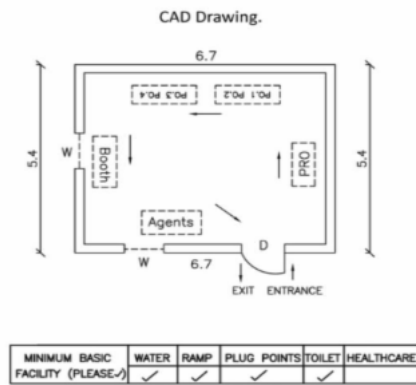

Google Map View

Polling Station Building Front View

Polling Station Front View

Cad View

Key MAP View

1 பெயர் : செந்தில்குமார் தந்தை பெயர்: அரங்கநாதன் வீட்டு எண் : 1 வயது : 53 பாலினம் : ஆண் Photo is available	IJB3096674	2 பெயர் : லலிதா கணவர் பெயர்: செந்தில்குமார் வீட்டு எண் : 1 வயது : 47 பாலினம் : பெண் Photo is available	DBL5064118	3 பெயர் : விஜயலக்ஷ்மி கணவர் பெயர்: உதயகுமார் வீட்டு எண் : 1 வயது : 43 பாலினம் : பெண் Photo is available	DBL5064522
# 4 பெயர் : லட்சுமிகாந்தன் தந்தை பெயர்: அரங்கநாதன் வீட்டு எண் : 1 வயது : 42 பாலினம் : ஆண் Photo is available	IJB0233379	5 பெயர் : பாலாஜி தந்தை பெயர்: அரங்கநாதன் வீட்டு எண் : 1 வயது : 41 பாலினம் : ஆண் Photo is available	DBL5064548	6 பெயர் : விஜயகாந்தி கணவர் பெயர்: லக்ஷ்மிகாந்தன் வீட்டு எண் : 1C வயது : 42 பாலினம் : பெண் Photo is available	IJB0233387
7 பெயர் : வசந்தா கணவர் பெயர்: சந்திரநாதன் வீட்டு எண் : 2 வயது : 75 பாலினம் : பெண் Photo is available	IJB3096682	8 பெயர் : வயலட்சுபாஷனி தந்தை பெயர்: சந்திரநாதன் வீட்டு எண் : 2 வயது : 60 பாலினம் : பெண் Photo is available	IJB3096708	9 பெயர் : பிரசாத்மனோகரன் தந்தை பெயர்: சந்திரநாதன் வீட்டு எண் : 2 வயது : 49 பாலினம் : ஆண் Photo is available	IJB3096724
10 பெயர் : நிர்மலா கணவர் பெயர்: திருசிலுவை வீட்டு எண் : 2 வயது : 44 பாலினம் : பெண் Photo is available	IJB2271146	11 பெயர் : ஐஸ்வரியா தந்தை பெயர்: பால் வீட்டு எண் : 2 வயது : 36 பாலினம் : பெண் Photo is available	IJB1960749	12 பெயர் : சுரேஷ் தந்தை பெயர்: தெய்வநாயகம் வீட்டு எண் : 3 வயது : 68 பாலினம் : ஆண் Photo is available	IJB2546315
13 பெயர் : கற்பகம் தந்தை பெயர்: சுரேஷ் வீட்டு எண் : 3 வயது : 67 பாலினம் : பெண் Photo is available	IJB2546307	14 பெயர் : சந்திரா கணவர் பெயர்: ரகுராமம் வீட்டு எண் : 3 வயது : 65 பாலினம் : பெண் Photo is available	IJB1960657	15 பெயர் : முரளிதரன் தந்தை பெயர்: அருணாசலம் வீட்டு எண் : 3 வயது : 62 பாலினம் : ஆண் Photo is available	IJB1960814
# 16 பெயர் : கலா கணவர் பெயர்: குரு வீட்டு எண் : 3 வயது : 49 பாலினம் : பெண் Photo is available	IJB3429586	17 பெயர் : பூநீரம் தந்தை பெயர்: ரகுராமம் வீட்டு எண் : 3 வயது : 42 பாலினம் : ஆண் Photo is available	IJB1960764	18 பெயர் : தெய்வநாயகி தந்தை பெயர்: சுரேஷ் வீட்டு எண் : 3 வயது : 35 பாலினம் : பெண் Photo is available	IJB2546299
19 பெயர் : விஜயலக்ஷ்மி கோ கணவர் பெயர்: கோதண்டராமன் வீட்டு எண் : 3-1 வயது : 73 பாலினம் : பெண் Photo is available	DBL9579921	20 பெயர் : மணிமேகலை கணவர் பெயர்: லோகநாதன் வீட்டு எண் : 4 வயது : 73 பாலினம் : பெண் Photo is available	DBL5064795	21 பெயர் : பாலமுருகன் தந்தை பெயர்: லோகநாதன் வீட்டு எண் : 4 வயது : 50 பாலினம் : ஆண் Photo is available	DBL2123073
22 பெயர் : சுசந்தி தந்தை பெயர்: லோகநாதன் வீட்டு எண் : 4 வயது : 48 பாலினம் : பெண் Photo is available	DBL2124360	23 பெயர் : கவிதா கணவர் பெயர்: பாலமுருகன் வீட்டு எண் : 4 வயது : 43 பாலினம் : பெண் Photo is available	DBL9795915	24 பெயர் : தினேஷ்குமார் தந்தை பெயர்: அன்பரசன் வீட்டு எண் : 4 வயது : 30 பாலினம் : ஆண் Photo is available	IJB1736115
25 பெயர் : பிரியங்கா கோ தந்தை பெயர்: சீ கோபால கிருஷ்ணன் வீட்டு எண் : 4, வயது : 22 பாலினம் : பெண் Photo is available	IJB3849916	26 பெயர் : ரமேஷ் தந்தை பெயர்: பக்தவத்சலம் வீட்டு எண் : 5 வயது : 46 பாலினம் : ஆண் Photo is available	IJB0728162	27 பெயர் : தீபா கணவர் பெயர்: ரமேஷ் வீட்டு எண் : 5 வயது : 44 பாலினம் : பெண் Photo is available	IJB0728170
28 பெயர் : வெங்கடேசன் தாயின் பெயர்: உமா வீட்டு எண் : 5 வயது : 42 பாலினம் : ஆண் Photo is available	IJB1960889	29 பெயர் : வாசுதேவன் தந்தை பெயர்: பெருமாள் வீட்டு எண் : 5-1 வயது : 59 பாலினம் : ஆண் Photo is available	DBL5070099	30 பெயர் : உஷா கணவர் பெயர்: வாசுதேவன் வீட்டு எண் : 5-1 வயது : 54 பாலினம் : பெண் Photo is available	DBL5070081