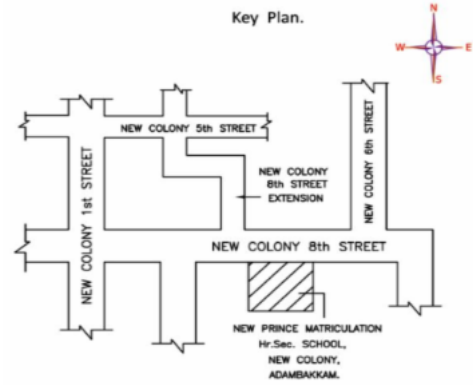

Google Map View

Polling Station Building Front View

Polling Station Front View

Cad View

Key MAP View

1 பெயர் : செந்தில்குமார் தந்தை பெயர்: அரங்கநாதன் வீட்டு எண் : 1 வயது : 53 பாலினம் : ஆண் Photo is available	IJB3096674	2 பெயர் : லலிதா கணவர் பெயர்: செந்தில்குமார் வீட்டு எண் : 1 வயது : 47 பாலினம் : பெண் Photo is available	DBL5064118	3 பெயர் : விஜயலக்ஷ்மி கணவர் பெயர்: உதயகுமார் வீட்டு எண் : 1 வயது : 43 பாலினம் : பெண் Photo is available	DBL5064522
# 4 பெயர் : லட்சுமிகாந்தன் தந்தை பெயர்: அரங்கநாதன் வீட்டு எண் : 1 வயது : 42 பாலினம் : ஆண் Photo is available	IJB0233379	5 பெயர் : பாலாஜி தந்தை பெயர்: அரங்கநாதன் வீட்டு எண் : 1 வயது : 41 பாலினம் : ஆண் Photo is available	DBL5064548	6 பெயர் : விஜயகாந்தி கணவர் பெயர்: லக்ஷ்மிகாந்தன் வீட்டு எண் : 1C வயது : 42 பாலினம் : பெண் Photo is available	IJB0233387
7 பெயர் : வசந்தா கணவர் பெயர்: சந்திரநாதன் வீட்டு எண் : 2 வயது : 75 பாலினம் : பெண் Photo is available	IJB3096682	8 பெயர் : வயலட்சுபாஷனி தந்தை பெயர்: சந்திரநாதன் வீட்டு எண் : 2 வயது : 60 பாலினம் : பெண் Photo is available	IJB3096708	9 பெயர் : பிரசாத்மனோகரன் தந்தை பெயர்: சந்திரநாதன் வீட்டு எண் : 2 வயது : 49 பாலினம் : ஆண் Photo is available	IJB3096724
10 பெயர் : நிர்மலா கணவர் பெயர்: திருசிலுவை வீட்டு எண் : 2 வயது : 44 பாலினம் : பெண் Photo is available	IJB2271146	11 பெயர் : ஐஸ்வரியா தந்தை பெயர்: பால் வீட்டு எண் : 2 வயது : 36 பாலினம் : பெண் Photo is available	IJB1960749	12 பெயர் : சுரேஷ் தந்தை பெயர்: தெய்வநாயகம் வீட்டு எண் : 3 வயது : 68 பாலினம் : ஆண் Photo is available	IJB2546315
13 பெயர் : கற்பகம் தந்தை பெயர்: சுரேஷ் வீட்டு எண் : 3 வயது : 67 பாலினம் : பெண் Photo is available	IJB2546307	14 பெயர் : சந்திரா கணவர் பெயர்: ரகுராமம் வீட்டு எண் : 3 வயது : 65 பாலினம் : பெண் Photo is available	IJB1960657	15 பெயர் : முரளிதரன் தந்தை பெயர்: அருணாசலம் வீட்டு எண் : 3 வயது : 62 பாலினம் : ஆண் Photo is available	IJB1960814
# 16 பெயர் : கலா கணவர் பெயர்: குரு வீட்டு எண் : 3 வயது : 49 பாலினம் : பெண் Photo is available	IJB3429586	17 பெயர் : பூநீரம் தந்தை பெயர்: ரகுராமம் வீட்டு எண் : 3 வயது : 42 பாலினம் : ஆண் Photo is available	IJB1960764	18 பெயர் : தெய்வநாயகி தந்தை பெயர்: சுரேஷ் வீட்டு எண் : 3 வயது : 35 பாலினம் : பெண் Photo is available	IJB2546299
19 பெயர் : விஜயலக்ஷ்மி கோ கணவர் பெயர்: கோதண்டராமன் வீட்டு எண் : 3-1 வயது : 73 பாலினம் : பெண் Photo is available	DBL9579921	20 பெயர் : மணிமேகலை கணவர் பெயர்: லோகநாதன் வீட்டு எண் : 4 வயது : 73 பாலினம் : பெண் Photo is available	DBL5064795	21 பெயர் : பாலமுருகன் தந்தை பெயர்: லோகநாதன் வீட்டு எண் : 4 வயது : 50 பாலினம் : ஆண் Photo is available	DBL2123073
22 பெயர் : சுசந்தி தந்தை பெயர்: லோகநாதன் வீட்டு எண் : 4 வயது : 48 பாலினம் : பெண் Photo is available	DBL2124360	23 பெயர் : கவிதா கணவர் பெயர்: பாலமுருகன் வீட்டு எண் : 4 வயது : 43 பாலினம் : பெண் Photo is available	DBL9795915	24 பெயர் : தினேஷ்குமார் தந்தை பெயர்: அன்பரசன் வீட்டு எண் : 4 வயது : 30 பாலினம் : ஆண் Photo is available	IJB1736115
25 பெயர் : பிரியங்கா கோ தந்தை பெயர்: சீ கோபால கிருஷ்ணன் வீட்டு எண் : 4, வயது : 22 பாலினம் : பெண் Photo is available	IJB3849916	26 பெயர் : ரமேஷ் தந்தை பெயர்: பக்தவத்சலம் வீட்டு எண் : 5 வயது : 46 பாலினம் : ஆண் Photo is available	IJB0728162	27 பெயர் : தீபா கணவர் பெயர்: ரமேஷ் வீட்டு எண் : 5 வயது : 44 பாலினம் : பெண் Photo is available	IJB0728170
28 பெயர் : வெங்கடேசன் தாயின் பெயர்: உமா வீட்டு எண் : 5 வயது : 42 பாலினம் : ஆண் Photo is available	IJB1960889	29 பெயர் : வாசுதேவன் தந்தை பெயர்: பெருமாள் வீட்டு எண் : 5-1 வயது : 59 பாலினம் : ஆண் Photo is available	DBL5070099	30 பெயர் : உஷா கணவர் பெயர்: வாசுதேவன் வீட்டு எண் : 5-1 வயது : 54 பாலினம் : பெண் Photo is available	DBL5070081