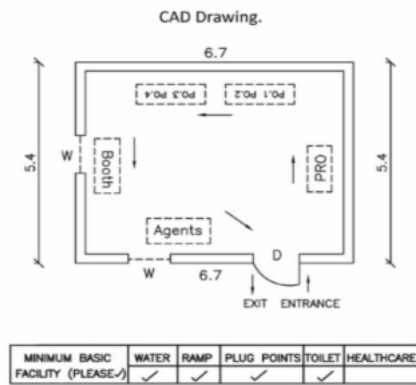

Google Map View

Polling Station Building Front View

Polling Station Front View

Cad View

Key MAP View

சட்டமன்றத் தொகுதியின் எண் மற்றும் பெயர் : 28-ஆலந்தூர்
பிரிவு எண் மற்றும் பெயர் 1-ஆதம்பாக்கம், வார்டு 165 நியூ காலனி 1வது தெரு