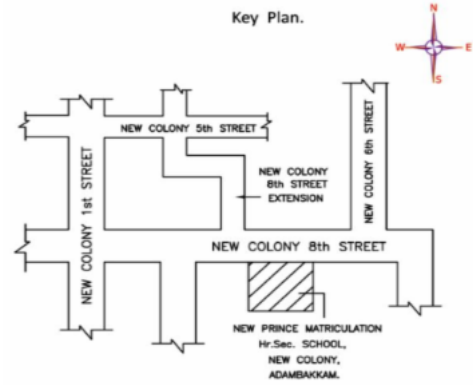

Google Map View

Polling Station Building Front View

Polling Station Front View

Cad View

Key MAP View

சட்டமன்றத் தொகுதியின் எண் மற்றும் பெயர் : 28-ஆலந்தூர்
பிரிவு எண் மற்றும் பெயர் 1-ஆதம்பாக்கம், வார்டு 165 நியூ காலனி 1வது தெரு