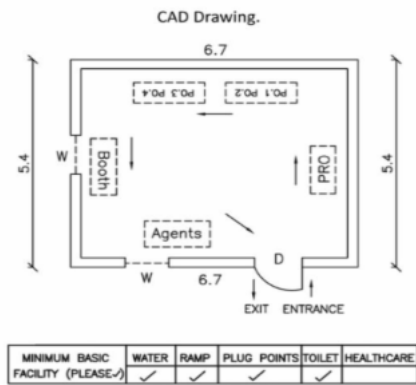

Google Map View

Polling Station Building Front View

Polling Station Front View

Cad View

Key MAP View

1 பெயர் : கிருஷ்ணமூர்த்தி தந்தை பெயர்: நாகரத்தினம் வீட்டு எண் : 2 வயது : 66 பாலினம் : ஆண் Photo is available	IJB3645280	2 பெயர் : பழனி தந்தை பெயர்: சின்ன குழந்தை வீட்டு எண் : 2 வயது : 48 பாலினம் : ஆண் Photo is available	IJB2271732	3 பெயர் : வெங்கடேஸ்வரன் தந்தை பெயர்: பாலசுப்ரணியம் வீட்டு எண் : 2-1 வயது : 75 பாலினம் : ஆண் Photo is available	IJB3127628
4 பெயர் : உமா கணவர் பெயர்: வெங்கடேஸ்வரன் வீட்டு எண் : 2-1 வயது : 73 பாலினம் : பெண் Photo is available	IJB3127636	5 பெயர் : ராஜலக்ஷ்மி கணவர் பெயர்: மூர்த்தி வீட்டு எண் : 2-2 வயது : 57 பாலினம் : பெண் Photo is available	IJB3127644	6 பெயர் : மனோகர்சிங் தந்தை பெயர்: ஜெயசிங் வீட்டு எண் : 3 வயது : 80 பாலினம் : ஆண் Photo is available	IJB3127651
7 பெயர் : சரோஜினி தேவி கணவர் பெயர்: ஜெயசிங் வீட்டு எண் : 3 வயது : 72 பாலினம் : பெண் Photo is available	IJB1497049	8 பெயர் : ரகோத்தம்சிங் தந்தை பெயர்: மனோஹர்சிங் வீட்டு எண் : 3 வயது : 47 பாலினம் : ஆண் Photo is available	DBL5111851	9 பெயர் : ராஜேஸ்வரி கணவர் பெயர்: ரகோத்தம் சிங் வீட்டு எண் : 3 வயது : 46 பாலினம் : பெண் Photo is available	IJB1497031
10 பெயர் : வினோத்குமார்சிங் தந்தை பெயர்: மனோஹர்சிங் வீட்டு எண் : 3 வயது : 43 பாலினம் : ஆண் Photo is available	DBL5111877	11 பெயர் : புவனேஸ்வரி கணவர் பெயர்: சுரேஷ் வீட்டு எண் : 3-2 வயது : 48 பாலினம் : பெண் Photo is available	IJB0727354	12 பெயர் : ஹரிஷ் தந்தை பெயர்: வசுதேவன் வீட்டு எண் : 3/2 வயது : 23 பாலினம் : ஆண் Photo is available	IJB3402146
13 பெயர் : லலிதா கணவர் பெயர்: செங்கோட்டையன் வீட்டு எண் : 3/5 வயது : 46 பாலினம் : பெண் Photo is available	IOR1300789	14 பெயர் : ராஜாராம் தந்தை பெயர்: அல்வார்சாமி வீட்டு எண் : 3/5 வயது : 45 பாலினம் : ஆண் Photo is available	IOR1533595	15 பெயர் : உ. திவ்யா ஸ்ரீ தந்தை பெயர்: உதயசங்கர் வீட்டு எண் : 3/5, மலர் ஆலிவ் பிளாட்ஸ் வயது : 21 பாலினம் : பெண் Photo is available	IJB3745049
16 பெயர் : பரசுராமன் தந்தை பெயர்: தேவகுமாரன் வீட்டு எண் : 3, எஸ்2, கே.கே.ஆர் ஹோம்ஸ் வயது : 46 பாலினம் : ஆண் Photo is available	IJB2062040	17 பெயர் : பத்மகுமார் தந்தை பெயர்: தேவகுமாரன் வீட்டு எண் : 3, S2, KKR Homes, வயது : 44 பாலினம் : ஆண் Photo is available	IJB2062115	18 பெயர் : ஜீவிதா கணவர் பெயர்: பரசுராமன் வீட்டு எண் : 3, S2, KKR Homes, வயது : 41 பாலினம் : பெண் Photo is available	IJB2062032
19 பெயர் : கோபால் தந்தை பெயர்: வன்னிய ராஜா வீட்டு எண் : 4 வயது : 58 பாலினம் : ஆண் Photo is available	IJB3796620	20 பெயர் : திவ்யா தந்தை பெயர்: கோபால் வீட்டு எண் : 4 வயது : 20 பாலினம் : பெண் Photo is available	IJB3784345	21 பெயர் : கோபாலகிருஷ்ணன் தந்தை பெயர்: திருமங்கை வீட்டு எண் : 4-1 வயது : 79 பாலினம் : ஆண் Photo is available	DBL5104484
22 பெயர் : தேவிநிர்மலா கணவர் பெயர்: கோபாலகிருஷ்ணன் வீட்டு எண் : 4-1 வயது : 77 பாலினம் : பெண் Photo is available	DBL5105119	23 பெயர் : ஹேம்குமார் தந்தை பெயர்: கோபாலகிருஷ்ணன் வீட்டு எண் : 4-1 வயது : 50 பாலினம் : ஆண் Photo is available	DBL5120936	24 பெயர் : அனந்த லட்சுமி கணவர் பெயர்: சுப்பிரமணி வீட்டு எண் : 5 வயது : 81 பாலினம் : பெண் Photo is available	IJB0498972
25 பெயர் : நாராயணன் தந்தை பெயர்: கோபாலகிருஷ்ணன் வீட்டு எண் : 6 வயது : 82 பாலினம் : ஆண் Photo is available	IJB3127685	26 பெயர் : அலமேலு கணவர் பெயர்: நாராயணன் வீட்டு எண் : 6 வயது : 77 பாலினம் : பெண் Photo is available	IJB3127693	27 பெயர் : வள்ளி அம்மாள் கணவர் பெயர்: சின்ன குழந்தை வீட்டு எண் : 6 வயது : 75 பாலினம் : பெண் Photo is available	IJB2271757
28 பெயர் : பிரமோத் தந்தை பெயர்: நாராயணன் வீட்டு எண் : 6 வயது : 46 பாலினம் : ஆண் Photo is available	IJB1328335	29 பெயர் : குணாலன் ஏ தந்தை பெயர்: ஏழுமலை வீட்டு எண் : 6 வயது : 23 பாலினம் : ஆண் Photo is available	IJB3690732	30 பெயர் : கிருத்திகா கணவர் பெயர்: சுப்ரமணியன் வீட்டு எண் : 6-11 வயது : 42 பாலினம் : பெண் Photo is available	IJB1328517