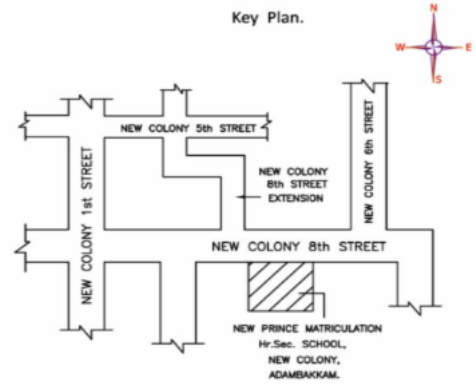

Google Map View

Polling Station Building Front View

Polling Station Front View

Cad View

Key MAP View

சட்டமன்றத் தொகுதியின் எண் மற்றும் பெயர் : 28-ஆலந்தூர்  
பிரிவு எண் மற்றும் பெயர் 1-ஆதம்பாக்கம், வார்டு 165 நியூ காலனி 5வது தெரு