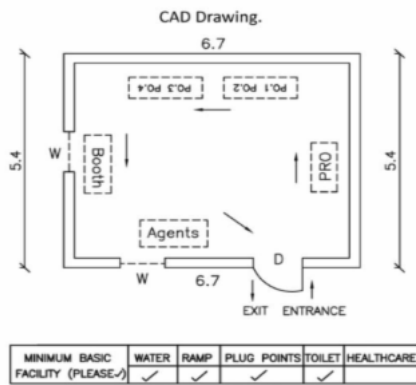

Google Map View

Polling Station Building Front View

Polling Station Front View

Cad View

Key MAP View

சட்டமன்றத் தொகுதியின் எண் மற்றும் பெயர் : 28-ஆலந்தூர்  
பிரிவு எண் மற்றும் பெயர் 1-ஆதம்பாக்கம், வார்டு 165 நியூ காலனி 5வது தெரு