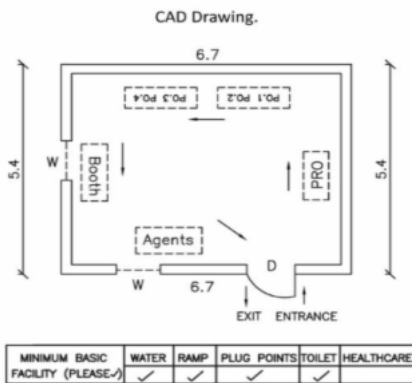

Google Map View

Polling Station Building Front View

Polling Station Front View

Cad View

Key MAP View

1 பெயர் : ராஜலட்சுமி கணவர் பெயர்: அசோக் வீட்டு எண் : 2, எஸ் 2, குரு சக்தி அபார்ட்மென்ட் வயது : 27 பாலினம் : பெண்	RMK2309359 Photo is available	2 பெயர் : சாவித்திரி கணவர் பெயர்: சீனிவாசன் வீட்டு எண் : 3 வயது : 52 பாலினம் : பெண்	JB1548072 Photo is available	3 பெயர் : தமிழரசி கணவர் பெயர்: அழகியநம்பி வீட்டு எண் : 4 வயது : 75 பாலினம் : பெண்	DBL9934829 Photo is available
4 பெயர் : முத்துவேல் தந்தை பெயர்: அழகியநம்பி வீட்டு எண் : 4 வயது : 52 பாலினம் : ஆண்	DBL9934837 Photo is available	5 பெயர் : பாலகிருஷ்ணன் தந்தை பெயர்: அழகியநம்பி வீட்டு எண் : 4 வயது : 47 பாலினம் : ஆண்	DBL5115357 Photo is available	6 பெயர் : மஞ்சு தந்தை பெயர்: அழகியநம்பி வீட்டு எண் : 4 வயது : 42 பாலினம் : பெண்	DBL9934852 Photo is available
7 பெயர் : ஐஷ்வர்யா தந்தை பெயர்: நடராஜன் வீட்டு எண் : 4 வயது : 27 பாலினம் : பெண்	JB2808780 Photo is available	8 பெயர் : அருள் சங்கர் தந்தை பெயர்: நடராஜன் வீட்டு எண் : 4/7 வயது : 23 பாலினம் : ஆண்	JB3405156 Photo is available	9 பெயர் : பாபு தந்தை பெயர்: பிரபாகர் வீட்டு எண் : 5 வயது : 55 பாலினம் : ஆண்	JB2272284 Photo is available
10 பெயர் : அமுதா கணவர் பெயர்: சடகோபன் வீட்டு எண் : 5 வயது : 50 பாலினம் : பெண்	JB1330521 Photo is available	11 பெயர் : சடகோபன் தந்தை பெயர்: ரங்கச்சாரி வீட்டு எண் : 5 வயது : 40 பாலினம் : ஆண்	JB1330513 Photo is available	12 பெயர் : ராஜகோபாலன் தந்தை பெயர்: சிவராஜ் வீட்டு எண் : 5-2 வயது : 77 பாலினம் : ஆண்	JB3113073 Photo is available
13 பெயர் : வைஷ்ணவி தந்தை பெயர்: ஜீத்தேந்திரா வீட்டு எண் : 5/9 வயது : 26 பாலினம் : பெண்	JB3366416 Photo is available	14 பெயர் : நளினி கணவர் பெயர்: நாராயணன் வீட்டு எண் : 5A வயது : 54 பாலினம் : பெண்	JB2272326 Photo is available	15 பெயர் : ப்ரியங்கா தந்தை பெயர்: பாபு வீட்டு எண் : 5A வயது : 28 பாலினம் : பெண்	JB2272318 Photo is available
16 பெயர் : மணிகண்டன் தந்தை பெயர்: எர் பீ ஷா பாபு வீட்டு எண் : 5ஏ வயது : 24 பாலினம் : ஆண்	JB3567112 Photo is available	17 பெயர் : சுந்தரேசன் தந்தை பெயர்: சீனிவாசன் வீட்டு எண் : 5-A வயது : 60 பாலினம் : ஆண்	JB0726067 Photo is available	18 பெயர் : சண்முகநாதன் தந்தை பெயர்: ஆறுமுகம் வீட்டு எண் : 6 வயது : 57 பாலினம் : ஆண்	DBL9934878 Photo is available
19 பெயர் : விஜயலட்சுமி கணவர் பெயர்: ஹரிதாஸ் வீட்டு எண் : 6 வயது : 52 பாலினம் : பெண்	JB1032945 Photo is available	20 பெயர் : பானுமதி கணவர் பெயர்: சண்முகநாதன் வீட்டு எண் : 6 வயது : 51 பாலினம் : பெண்	DBL5115001 Photo is available	21 பெயர் : ரம்பா தந்தை பெயர்: செல்வராஜ் வீட்டு எண் : 6 வயது : 30 பாலினம் : பெண்	JB1894864 Photo is available
22 பெயர் : சுருதி தந்தை பெயர்: ராமசந்திரன் வீட்டு எண் : 6 வயது : 21 பாலினம் : பெண்	JB3733607 Photo is available	23 பெயர் : ராதாகிருஷ்ணன் தந்தை பெயர்: கோவிந்தசாமி வீட்டு எண் : 6-1 வயது : 85 பாலினம் : ஆண்	DBL1938240 Photo is available	24 பெயர் : ருக்மணி கணவர் பெயர்: ராதாகிருஷ்ணன் வீட்டு எண் : 6-1 வயது : 79 பாலினம் : பெண்	DBL1941418 Photo is available
25 பெயர் : விவேகானந்தன் தந்தை பெயர்: ராதாகிருஷ்ணன் வீட்டு எண் : 6-1 வயது : 51 பாலினம் : ஆண்	DBL1941434 Photo is available	26 பெயர் : கற்பகம் தந்தை பெயர்: ராதாகிருஷ்ணன் வீட்டு எண் : 6-1 வயது : 48 பாலினம் : பெண்	DBL1941426 Photo is available	27 பெயர் : பிரசன்னா தந்தை பெயர்: பத்பநாபன் வீட்டு எண் : 6-3 வயது : 41 பாலினம் : ஆண்	DBL5117395 Photo is available
28 பெயர் : ஸ் ஆதித்ய தந்தை பெயர்: ஏ சண்முகநாதன் வீட்டு எண் : 6/11 வயது : 21 பாலினம் : ஆண்	JB3892254 Photo is available	29 பெயர் : கார்த்திகேயன் தந்தை பெயர்: நாராயணன் வீட்டு எண் : 6/36 வயது : 46 பாலினம் : ஆண்	JB2664696 Photo is available	# 30 பெயர் : ம் பால்தீவீந் சந்தோஷ் தந்தை பெயர்: மத்தியாஸ் வீட்டு எண் : 7 வயது : 41 பாலினம் : ஆண்	JB1347442 Photo is available