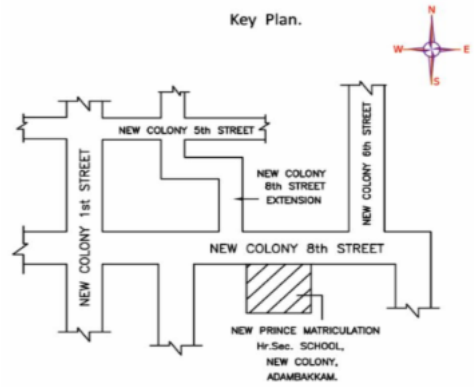

வாக்காளர் பதிவு அலுவலரின்
கையொப்பம்

Nazri Naksha

Google Map View

Polling Station Building Front View

Polling Station Front View

Cad View

Key MAP View

சட்டமன்றத் தொகுதியின் எண் மற்றும் பெயர் : 28-ஆலந்தூர்
பிரிவு எண் மற்றும் பெயர் 1-ஆதம்பாக்கம், வார்டு 165 சரஸ்வதி நகர் மெயின் ரோடு