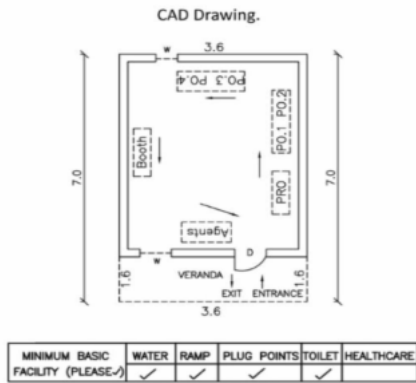

வாக்காளர் பதிவு அலுவலரின்
கையொப்பம்

Nazri Naksha

Google Map View

Polling Station Building Front View

Polling Station Front View

Cad View

Key MAP View

சட்டமன்றத் தொகுதியின் எண் மற்றும் பெயர் : 28-ஆலந்தூர்
பிரிவு எண் மற்றும் பெயர் 1-ஆதம்பாக்கம், வார்டு 165 சரஸ்வதி நகர் மெயின் ரோடு