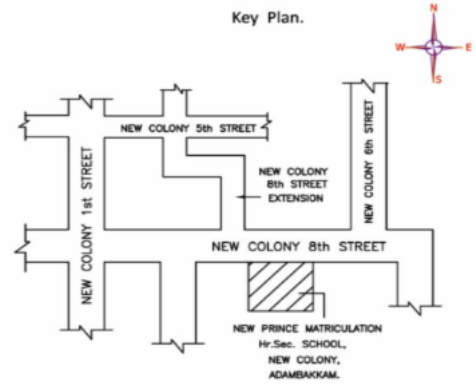

Google Map View

Polling Station Building Front View

Polling Station Front View

Cad View

Key MAP View

சட்டமன்றத் தொகுதியின் எண் மற்றும் பெயர் : 28-ஆலந்தூர்
பிரிவு எண் மற்றும் பெயர் 1-ஆதம்பாக்கம், வார்டு 165 சக்தி நகர் ரோஜா தெரு