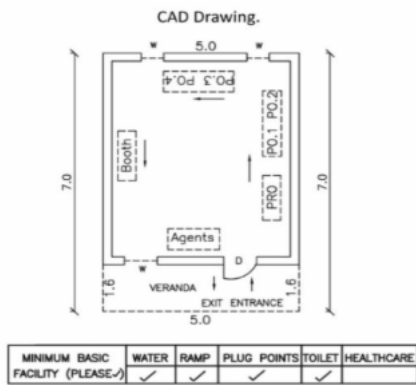

Google Map View

Polling Station Building Front View

Polling Station Front View

Cad View

Key MAP View

சட்டமன்றத் தொகுதியின் எண் மற்றும் பெயர் : 28-ஆலந்தூர்
பிரிவு எண் மற்றும் பெயர் 1-ஆதம்பாக்கம், வார்டு 165 சக்தி நகர் ரோஜா தெரு