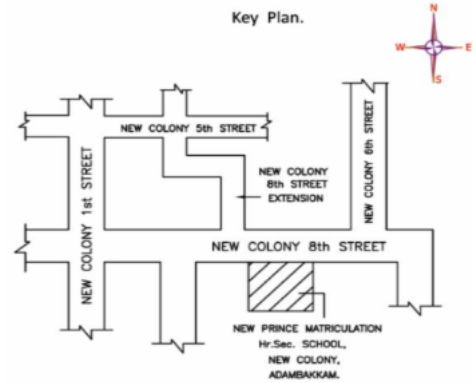

Google Map View

Polling Station Building Front View

Polling Station Front View

Cad View

Key MAP View

சட்டமன்றத் தொகுதியின் எண் மற்றும் பெயர் : 28-ஆலந்தூர் பிரிவு எண் மற்றும் பெயர் 1-ஆதம்பாக்கம், வார்டு 165 சவுத் செக்டார் 1வது தெரு