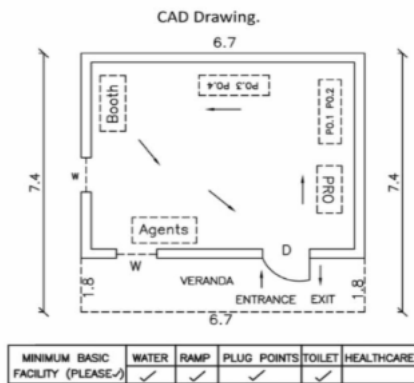

Google Map View

Polling Station Building Front View

Polling Station Front View

Cad View

Key MAP View

சட்டமன்றத் தொகுதியின் எண் மற்றும் பெயர் : 28-ஆலந்தூர் பிரிவு எண் மற்றும் பெயர் 1-ஆதம்பாக்கம், வார்டு 165 சவுத் செக்டார் 1வது தெரு