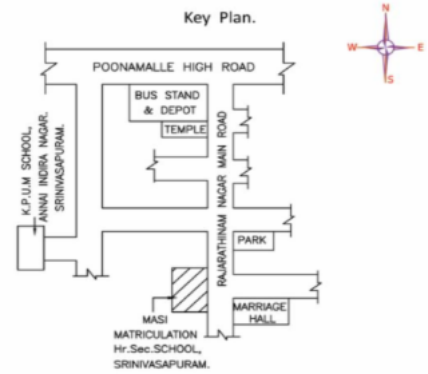

**3. வாக்குச் சாவடியின் விவரங்கள்**

<p><b>வாக்குச் சாவடியின் எண் மற்றும் பெயர் :</b></p> <p>29 - மாசி மெட்ரிக்குலேசன் மேல்நிலைப்பள்ளி சீனிவாசபுரம், சீனிவாசபுரம் 600122.</p> <p><b>வாக்குச் சாவடியின் முகவரி :</b></p> <p>மாசி மெட்ரிக்குலேசன் மேல்நிலைப்பள்ளி சீனிவாசபுரம், சீனிவாசபுரம் 600122.</p>	<p><b>வாக்குச் சாவடியின் வகைப்பாடு (ஆண்/பெண்/பொது)</b></p>	<p><b>பொது</b></p>
	<p><b>துணை வாக்குச் சாவடிகளின் எண்ணிக்கை :</b></p>	<p>0</p>

**4. வாக்காளர்களின் எண்ணிக்கை**

தொடங்கும் வரிசை எண்	முடியும் வரிசை எண்.	நிகர வாக்காளர்களின் எண்ணிக்கை			
		ஆண்	பெண்	மூன்றாம் பாலினம்	மொத்தம்
1	736	370	352	4	726

கையொப்பம்

Nazri Naksha

Google Map View

Polling Station Building Front View

Polling Station Front View

Cad View

Key MAP View

சட்டமன்றத் தொகுதியின் எண் மற்றும் பெயர் : 28-ஆலந்தூர் பிரிவு எண் மற்றும் பெயர் 1-பரணிபுத்தூர் (ஊ) மற்றும் (வ.கி), வார்டு 2 அன்னை இந்திரா நகர்

பாகம் எண் : 29