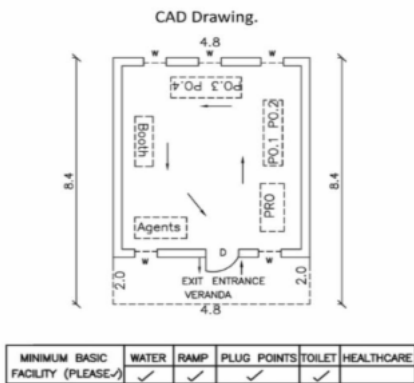

Google Map View

Polling Station Building Front View

Polling Station Front View

Cad View

Key MAP View

சட்டமன்றத் தொகுதியின் எண் மற்றும் பெயர் : 28-ஆலந்தூர்
பிரிவு எண் மற்றும் பெயர் 1-ஆதம்பாக்கம், வார்டு 165 பாரத் நகர் காவேரி தெரு