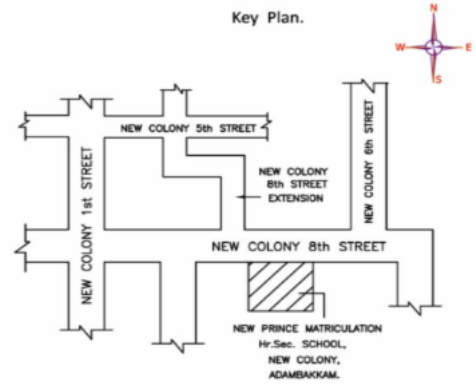

வாக்காளர் பதிவு அலுவலரின்
கையொப்பம்

Nazri Naksha

Google Map View

Polling Station Building Front View

Polling Station Front View

Cad View

Key MAP View

| | | | | | |
|---|------------|--|------------|---|------------|
| 1 பெயர் : சீனு வாசன் தந்தை பெயர் : நாராயணன் வீட்டு எண் : 1 வயது : 49 பாலினம் : ஆண் Photo is available | IJB3108016 | 2 பெயர் : மது ஷாலினி கோபாலன் தந்தை பெயர் : கோபாலன் தண்டபாணி வீட்டு எண் : 1/6 வயது : 22 பாலினம் : பெண் Photo is available | IJB3860483 | 3 பெயர் : பாலமுருகன் தந்தை பெயர் : பட்டுசாமி வீட்டு எண் : 2 வயது : 56 பாலினம் : ஆண் Photo is available | IJB1328343 |
| 4 பெயர் : மனோஜ் தந்தை பெயர் : ரவீந்திரநாயர் வீட்டு எண் : 2 வயது : 48 பாலினம் : ஆண் Photo is available | DBL5100433 | 5 பெயர் : ரேஷ்மா கணவர் பெயர் : மனோஜ் வீட்டு எண் : 2 வயது : 45 பாலினம் : பெண் Photo is available | DBL5100417 | S 6 பெயர் : ஐயப்பன் தந்தை பெயர் : துரைராஜ் வீட்டு எண் : 3 வயது : 43 பாலினம் : ஆண் Photo is available | IJB0498584 |
| S 7 பெயர் : கீர்த்தி தந்தை பெயர் : ஐயப்பன் வீட்டு எண் : 3 வயது : 36 பாலினம் : பெண் Photo is available | IJB0497305 | 8 பெயர் : ஜெயரங்கநாயகி கணவர் பெயர் : ரகுநாதன் வீட்டு எண் : 3-3 வயது : 78 பாலினம் : பெண் Photo is available | DBL2050813 | 9 பெயர் : சித்ரா கணவர் பெயர் : கனகராஜன் வீட்டு எண் : 3/7 வயது : 49 பாலினம் : பெண் Photo is available | IJB2613032 |
| 10 பெயர் : கௌசல்யா தந்தை பெயர் : கனகராஜன் வீட்டு எண் : 3/7 வயது : 27 பாலினம் : பெண் Photo is available | IJB2612679 | 11 பெயர் : லாவண்யா தந்தை பெயர் : கனகராஜன் வீட்டு எண் : 3/7 வயது : 23 பாலினம் : பெண் Photo is available | IJB3401957 | 12 பெயர் : சந்திரமோகன் தந்தை பெயர் : முத்துசாமி வீட்டு எண் : 4 வயது : 75 பாலினம் : ஆண் Photo is available | IJB0496885 |
| 13 பெயர் : கலைராணி கணவர் பெயர் : மறைஞானம் வீட்டு எண் : 4 வயது : 66 பாலினம் : பெண் Photo is available | IJB0498899 | 14 பெயர் : அஜீத் குமார் தந்தை பெயர் : ஜெயக்குமார் வீட்டு எண் : 4 வயது : 63 பாலினம் : ஆண் Photo is available | IJB1496538 | 15 பெயர் : சுசிலா கணவர் பெயர் : குமார் வீட்டு எண் : 4 வயது : 59 பாலினம் : பெண் Photo is available | IJB1496520 |
| 16 பெயர் : திருவம்பலம் தந்தை பெயர் : வேலாயுதம் வீட்டு எண் : 4 வயது : 49 பாலினம் : ஆண் Photo is available | IJB0497933 | 17 பெயர் : கோபிநாத் தந்தை பெயர் : மறைஞானம் வீட்டு எண் : 4 வயது : 48 பாலினம் : ஆண் Photo is available | IJB0497313 | 18 பெயர் : புவனேஸ்வரி கணவர் பெயர் : கோபிநாத் வீட்டு எண் : 4 வயது : 46 பாலினம் : பெண் Photo is available | IJB0497941 |
| 19 பெயர் : பாக்கியலட்சுமி கணவர் பெயர் : திருவம்பலம் வீட்டு எண் : 4 வயது : 43 பாலினம் : பெண் Photo is available | IJB0496869 | 20 பெயர் : செந்தில் குமார் தந்தை பெயர் : சந்திரமோகன் வீட்டு எண் : 4 வயது : 43 பாலினம் : ஆண் Photo is available | IJB0497925 | 21 பெயர் : பிரசாத் தந்தை பெயர் : ஹரிஹரன் வீட்டு எண் : 4 வயது : 39 பாலினம் : ஆண் Photo is available | IJB2271609 |
| 22 பெயர் : ப்ரதீப் குமார் தாயின் பெயர் : சுசிலா வீட்டு எண் : 4-10 வயது : 32 பாலினம் : ஆண் Photo is available | IJB3272085 | 23 பெயர் : தானுவன் தந்தை பெயர் : வெங்கடேஸ்வரன் வீட்டு எண் : 5 வயது : 90 பாலினம் : ஆண் Photo is available | DBL9954991 | 24 பெயர் : சீதாலக்ஷ்மி கணவர் பெயர் : தானுவன் வீட்டு எண் : 5 வயது : 85 பாலினம் : பெண் Photo is available | DBL2142123 |
| 25 பெயர் : நிரஞ்சன் ஆச்சாரியா தந்தை பெயர் : கேஷவ ஆச்சாரியா வீட்டு எண் : 5/5 நாஞ்சில் பிருந்தா வயது : 22 பாலினம் : ஆண் Photo is available | IJB3645256 | 26 பெயர் : சுசீலா கணவர் பெயர் : சந்திரமோகன் வீட்டு எண் : 7/74 வயது : 70 பாலினம் : பெண் Photo is available | IJB0496893 | 27 பெயர் : செந்தில் குமார் தந்தை பெயர் : கோவிந்தன் வீட்டு எண் : 9 கதவு எண் 3 3-வது தெரு வயது : 51 பாலினம் : ஆண் Photo is available | IJB2697720 |
| 28 பெயர் : ஸ்ரீனிவாசன் தந்தை பெயர் : சுவாமிநாதன் வீட்டு எண் : 11 வயது : 45 பாலினம் : ஆண் Photo is available | IJB2060986 | 29 பெயர் : ஜெகன் தாயின் பெயர் : சரஸ்வதி வீட்டு எண் : 14/1 வயது : 42 பாலினம் : ஆண் Photo is available | IJB2267666 | 30 பெயர் : சரிதா கணவர் பெயர் : ஜெகன் வீட்டு எண் : 14/1 வயது : 39 பாலினம் : பெண் Photo is available | IJB2267664 |