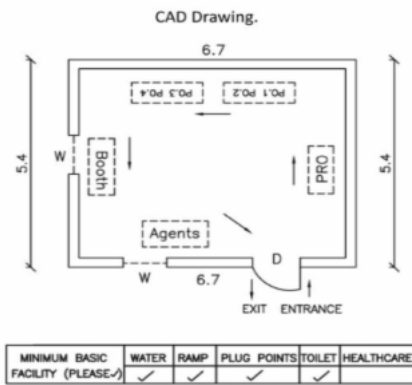

வாக்காளர் பதிவு அலுவலரின்
கையொப்பம்

Nazri Naksha

Google Map View

Polling Station Building Front View

Polling Station Front View

Cad View

Key MAP View

| | | | | | |
|---|------------|--|------------|---|------------|
| 1 பெயர் : சீனு வாசன் தந்தை பெயர் : நாராயணன் வீட்டு எண் : 1 வயது : 49 பாலினம் : ஆண் Photo is available | IJB3108016 | 2 பெயர் : மது ஷாலினி கோபாலன் தந்தை பெயர் : கோபாலன் தண்டபாணி வீட்டு எண் : 1/6 வயது : 22 பாலினம் : பெண் Photo is available | IJB3860483 | 3 பெயர் : பாலமுருகன் தந்தை பெயர் : பட்டுசாமி வீட்டு எண் : 2 வயது : 56 பாலினம் : ஆண் Photo is available | IJB1328343 |
| 4 பெயர் : மனோஜ் தந்தை பெயர் : ரவீந்திரநாயர் வீட்டு எண் : 2 வயது : 48 பாலினம் : ஆண் Photo is available | DBL5100433 | 5 பெயர் : ரேஷ்மா கணவர் பெயர் : மனோஜ் வீட்டு எண் : 2 வயது : 45 பாலினம் : பெண் Photo is available | DBL5100417 | S 6 பெயர் : ஐயப்பன் தந்தை பெயர் : துரைராஜ் வீட்டு எண் : 3 வயது : 43 பாலினம் : ஆண் Photo is available | IJB0498584 |
| S 7 பெயர் : கீர்த்தி தந்தை பெயர் : ஐயப்பன் வீட்டு எண் : 3 வயது : 36 பாலினம் : பெண் Photo is available | IJB0497305 | 8 பெயர் : ஜெயரங்கநாயகி கணவர் பெயர் : ரகுநாதன் வீட்டு எண் : 3-3 வயது : 78 பாலினம் : பெண் Photo is available | DBL2050813 | 9 பெயர் : சித்ரா கணவர் பெயர் : கனகராஜன் வீட்டு எண் : 3/7 வயது : 49 பாலினம் : பெண் Photo is available | IJB2613032 |
| 10 பெயர் : கௌசல்யா தந்தை பெயர் : கனகராஜன் வீட்டு எண் : 3/7 வயது : 27 பாலினம் : பெண் Photo is available | IJB2612679 | 11 பெயர் : லாவண்யா தந்தை பெயர் : கனகராஜன் வீட்டு எண் : 3/7 வயது : 23 பாலினம் : பெண் Photo is available | IJB3401957 | 12 பெயர் : சந்திரமோகன் தந்தை பெயர் : முத்துசாமி வீட்டு எண் : 4 வயது : 75 பாலினம் : ஆண் Photo is available | IJB0496885 |
| 13 பெயர் : கலைராணி கணவர் பெயர் : மறைஞானம் வீட்டு எண் : 4 வயது : 66 பாலினம் : பெண் Photo is available | IJB0498899 | 14 பெயர் : அஜீத் குமார் தந்தை பெயர் : ஜெயக்குமார் வீட்டு எண் : 4 வயது : 63 பாலினம் : ஆண் Photo is available | IJB1496538 | 15 பெயர் : சுசிலா கணவர் பெயர் : குமார் வீட்டு எண் : 4 வயது : 59 பாலினம் : பெண் Photo is available | IJB1496520 |
| 16 பெயர் : திருவம்பலம் தந்தை பெயர் : வேலாயுதம் வீட்டு எண் : 4 வயது : 49 பாலினம் : ஆண் Photo is available | IJB0497933 | 17 பெயர் : கோபிநாத் தந்தை பெயர் : மறைஞானம் வீட்டு எண் : 4 வயது : 48 பாலினம் : ஆண் Photo is available | IJB0497313 | 18 பெயர் : புவனேஸ்வரி கணவர் பெயர் : கோபிநாத் வீட்டு எண் : 4 வயது : 46 பாலினம் : பெண் Photo is available | IJB0497941 |
| 19 பெயர் : பாக்கியலட்சுமி கணவர் பெயர் : திருவம்பலம் வீட்டு எண் : 4 வயது : 43 பாலினம் : பெண் Photo is available | IJB0496869 | 20 பெயர் : செந்தில் குமார் தந்தை பெயர் : சந்திரமோகன் வீட்டு எண் : 4 வயது : 43 பாலினம் : ஆண் Photo is available | IJB0497925 | 21 பெயர் : பிரசாத் தந்தை பெயர் : ஹரிஹரன் வீட்டு எண் : 4 வயது : 39 பாலினம் : ஆண் Photo is available | IJB2271609 |
| 22 பெயர் : ப்ரதீப் குமார் தாயின் பெயர் : சுசிலா வீட்டு எண் : 4-10 வயது : 32 பாலினம் : ஆண் Photo is available | IJB3272085 | 23 பெயர் : தானுவன் தந்தை பெயர் : வெங்கடேஸ்வரன் வீட்டு எண் : 5 வயது : 90 பாலினம் : ஆண் Photo is available | DBL9954991 | 24 பெயர் : சீதாலக்ஷ்மி கணவர் பெயர் : தானுவன் வீட்டு எண் : 5 வயது : 85 பாலினம் : பெண் Photo is available | DBL2142123 |
| 25 பெயர் : நிரஞ்சன் ஆச்சாரியா தந்தை பெயர் : கேஷவ ஆச்சாரியா வீட்டு எண் : 5/5 நாஞ்சில் பிருந்தா வயது : 22 பாலினம் : ஆண் Photo is available | IJB3645256 | 26 பெயர் : சுசீலா கணவர் பெயர் : சந்திரமோகன் வீட்டு எண் : 7/74 வயது : 70 பாலினம் : பெண் Photo is available | IJB0496893 | 27 பெயர் : செந்தில் குமார் தந்தை பெயர் : கோவிந்தன் வீட்டு எண் : 9 கதவு எண் 3 3-வது தெரு வயது : 51 பாலினம் : ஆண் Photo is available | IJB2697720 |
| 28 பெயர் : ஸ்ரீனிவாசன் தந்தை பெயர் : சுவாமிநாதன் வீட்டு எண் : 11 வயது : 45 பாலினம் : ஆண் Photo is available | IJB2060986 | 29 பெயர் : ஜெகன் தாயின் பெயர் : சரஸ்வதி வீட்டு எண் : 14/1 வயது : 42 பாலினம் : ஆண் Photo is available | IJB2267666 | 30 பெயர் : சரிதா கணவர் பெயர் : ஜெகன் வீட்டு எண் : 14/1 வயது : 39 பாலினம் : பெண் Photo is available | IJB2267664 |