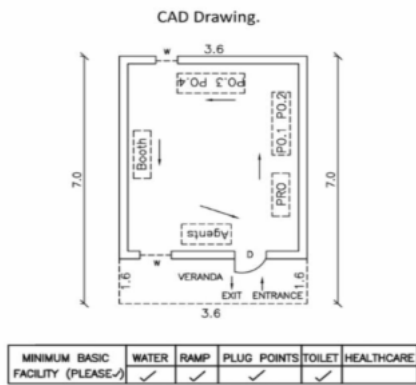

Google Map View

Polling Station Building Front View

Polling Station Front View

Cad View

Key MAP View

சட்டமன்றத் தொகுதியின் எண் மற்றும் பெயர் : 28-ஆலந்தூர் பிரிவு எண் மற்றும் பெயர் 1-ஆதம்பாக்கம், வார்டு 165 பாரத் நகர் சரஸ்வதி தெரு