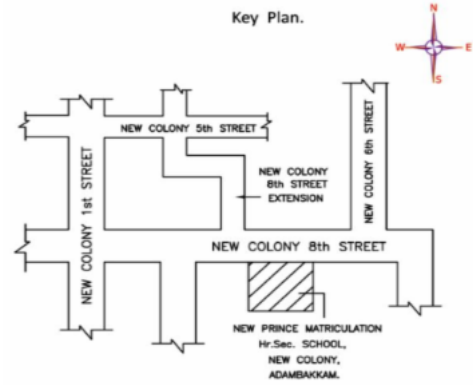

Google Map View

Polling Station Building Front View

Polling Station Front View

Cad View

Key MAP View

சட்டமன்றத் தொகுதியின் எண் மற்றும் பெயர் : 28-ஆலந்தூர் பிரிவு எண் மற்றும் பெயர் 1-ஆதம்பாக்கம், வார்டு 165 பாரத் நகர் சரஸ்வதி தெரு