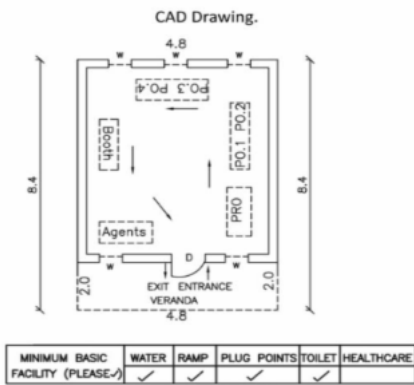

Google Map View

Polling Station Building Front View

Polling Station Front View

Cad View

Key MAP View

சட்டமன்றத் தொகுதியின் எண் மற்றும் பெயர் : 28-ஆலந்தூர் பிரிவு எண் மற்றும் பெயர் 1-ஆதம்பாக்கம், வார்டு 163 கருணீகர் தெரு (ஆதம்பாக்கம் மெயின் ரோடு)