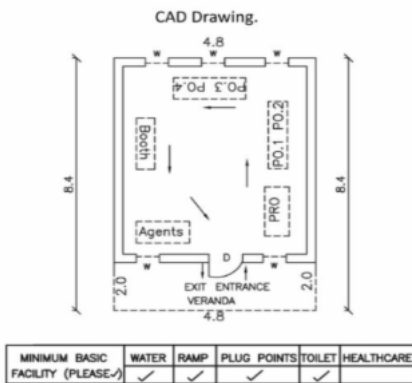

Google Map View

Polling Station Building Front View

Polling Station Front View

Cad View

Key MAP View

சட்டமன்றத் தொகுதியின் எண் மற்றும் பெயர் : 28-ஆலந்தூர் பிரிவு எண் மற்றும் பெயர் 1-ஆதம்பாக்கம், வார்டு 163 வெள்ளாளர் தெரு (சுரிகாலன் தெரு)