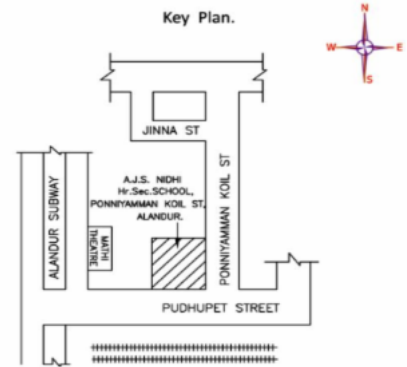

Cad View

Key MAP View