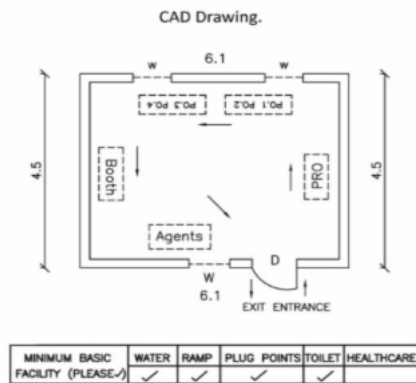

வாக்காளர் பதிவு அலுவலரின்
கையொப்பம்

Nazri Naksha

Google Map View

Polling Station Building Front View

Polling Station Front View

Cad View

Key MAP View

| | | | | | |
|--|----------------------------------|--|----------------------------------|--|----------------------------------|
| 1 பெயர் : சுந்தர வடிவேல் தந்தை பெயர்: கோபால்ரத்தினம் வீட்டு எண் : 2 வயது : 57 பாலினம் : ஆண் | IJB2148880 Photo is available | 2 பெயர் : நிரஞ்சனா கணவர் பெயர்: பழனி வீட்டு எண் : 2 வயது : 51 பாலினம் : பெண் | IJB1120823 Photo is available | 3 பெயர் : ஜனனி பிரியா தந்தை பெயர்: சுந்தரவடிவேல் வீட்டு எண் : 2 வயது : 34 பாலினம் : பெண் | IJB1502087 Photo is available |
| 4 பெயர் : காயத்ரி கணவர் பெயர்: சுந்தரவடிவேல் வீட்டு எண் : 2-3 வயது : 56 பாலினம் : பெண் | IJB0235481 Photo is available | 5 பெயர் : பிரசாத் தந்தை பெயர்: சீனிவாசன் வீட்டு எண் : 03 வயது : 49 பாலினம் : ஆண் | IJB2666014 Photo is available | 6 பெயர் : உஷா தந்தை பெயர்: பிரசாத் வீட்டு எண் : 03 வயது : 40 பாலினம் : பெண் | IJB2720159 Photo is available |
| 7 பெயர் : பிரவீண் தந்தை பெயர்: பிரசாத் வீட்டு எண் : 03 வயது : 26 பாலினம் : ஆண் | IJB2665958 Photo is available | 8 பெயர் : பூந்தேவி தந்தை பெயர்: பிரசாத் வீட்டு எண் : 03 வயது : 25 பாலினம் : பெண் | IJB2677839 Photo is available | 9 பெயர் : சாரங்கபாணி தந்தை பெயர்: ராமச்சந்திரன் வீட்டு எண் : 6 வயது : 77 பாலினம் : ஆண் | IJB3166279 Photo is available |
| 10 பெயர் : கனகவள்ளி கணவர் பெயர்: சாரங்கபாணி வீட்டு எண் : 6 வயது : 70 பாலினம் : பெண் | IJB0235499 Photo is available | 11 பெயர் : வெங்கடகிருஷ்ணன் தந்தை பெயர்: சாரங்கபாணி வீட்டு எண் : 6 வயது : 42 பாலினம் : ஆண் | DBL5168687 Photo is available | 12 பெயர் : பாத்திமா பீ கணவர் பெயர்: காதர் செரிப் வீட்டு எண் : 7 வயது : 75 பாலினம் : பெண் | IJB0129767 Photo is available |
| 13 பெயர் : காதர் பாஷா தந்தை பெயர்: அப்துல்லா வீட்டு எண் : 7 வயது : 60 பாலினம் : ஆண் | IJB2275402 Photo is available | 14 பெயர் : ரபியர் செரிப் தந்தை பெயர்: காதர் செரிப் வீட்டு எண் : 7 வயது : 51 பாலினம் : ஆண் | IJB0129742 Photo is available | 15 பெயர் : இனாய்துல்லாசெரிப் தந்தை பெயர்: காதர்செரிப் வீட்டு எண் : 7 வயது : 51 பாலினம் : ஆண் | DBL1966969 Photo is available |
| 16 பெயர் : அக்பர்செரிப் தந்தை பெயர்: காதர்செரிப் வீட்டு எண் : 7 வயது : 46 பாலினம் : ஆண் | DBL9755737 Photo is available | 17 பெயர் : அக்பாரி பாணு கணவர் பெயர்: காதர் பாஷா வீட்டு எண் : 7 வயது : 45 பாலினம் : பெண் | IJB2275410 Photo is available | 18 பெயர் : யாஸ்மின் கணவர் பெயர்: இனாய்துல்லாசெரிப் வீட்டு எண் : 7 வயது : 44 பாலினம் : பெண் | DBL5171756 Photo is available |
| 19 பெயர் : இஸ்மாயில் செரிப் தந்தை பெயர்: காதர் செரிப் வீட்டு எண் : 7 வயது : 42 பாலினம் : ஆண் | IJB0129775 Photo is available | 20 பெயர் : பர்ஹானா பர்வீன் கணவர் பெயர்: அக்பர் பேகம் வீட்டு எண் : 7 வயது : 42 பாலினம் : பெண் | IJB0506345 Photo is available | 21 பெயர் : நாஸ்ரின் கணவர் பெயர்: ரபியர் செரிப் வீட்டு எண் : 7 வயது : 41 பாலினம் : பெண் | IJB0129759 Photo is available |
| 22 பெயர் : மசூத் தந்தை பெயர்: காதர் பாஷா வீட்டு எண் : 7 வயது : 38 பாலினம் : ஆண் | IJB2720183 Photo is available | 23 பெயர் : ஜெகதீஷ் தந்தை பெயர்: சதீஷ் வீட்டு எண் : 7 வயது : 31 பாலினம் : ஆண் | IJB2064970 Photo is available | 24 பெயர் : சங்கீதா தந்தை பெயர்: சதீஸ் வீட்டு எண் : 7 வயது : 30 பாலினம் : பெண் | IJB2064962 Photo is available |
| 25 பெயர் : தமிழல் அன்சாரி தந்தை பெயர்: அப்துல் காதர் வீட்டு எண் : 7 வயது : 24 பாலினம் : ஆண் | IJB3293925 Photo is available | 26 பெயர் : தையிபா பாணு கணவர் பெயர்: அப்துல்காதர் வீட்டு எண் : 7 வயது : 21 பாலினம் : பெண் | IJB3928439 Photo is available | 27 பெயர் : வாசுகி கணவர் பெயர்: பாண்டியன் வீட்டு எண் : 8A வயது : 69 பாலினம் : பெண் | IJB3166287 Photo is available |
| 28 பெயர் : கணேசன் தந்தை பெயர்: பெரியசாமி வீட்டு எண் : 8A வயது : 66 பாலினம் : ஆண் | IJB3166295 Photo is available | 29 பெயர் : ரத்தினமாலா கணவர் பெயர்: கணேசன் வீட்டு எண் : 8A வயது : 63 பாலினம் : பெண் | IJB3166303 Photo is available | 30 பெயர் : குலசேகரபாண்டியன் தந்தை பெயர்: பாண்டியன் வீட்டு எண் : 8A வயது : 48 பாலினம் : ஆண் | DBL5176227 Photo is available |