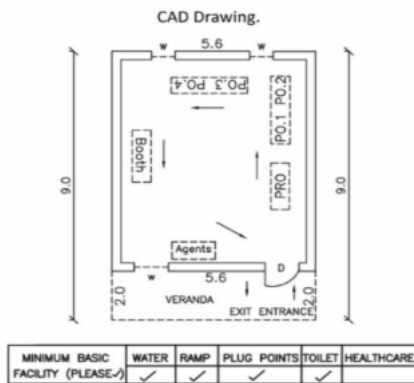

Google Map View

Polling Station Building Front View

Polling Station Front View

Cad View

Key MAP View

சட்டமன்றத் தொகுதியின் எண் மற்றும் பெயர் : 28-ஆலந்தூர்
பிரிவு எண் மற்றும் பெயர் 1-ஆலந்தூர், வார்டு 161 பொன்னியம்மன் கோயில் தெரு