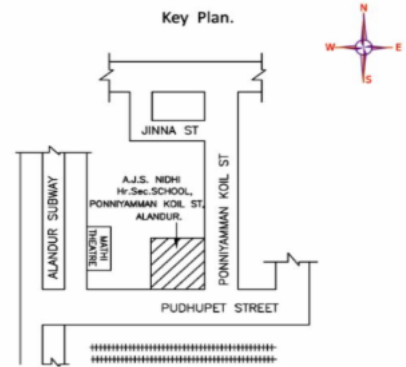

Google Map View

Polling Station Building Front View

Polling Station Front View

Cad View

Key MAP View

சட்டமன்றத் தொகுதியின் எண் மற்றும் பெயர் : 28-ஆலந்தூர்
பிரிவு எண் மற்றும் பெயர் 1-ஆலந்தூர், வார்டு 161 பொன்னியம்மன் கோயில் தெரு