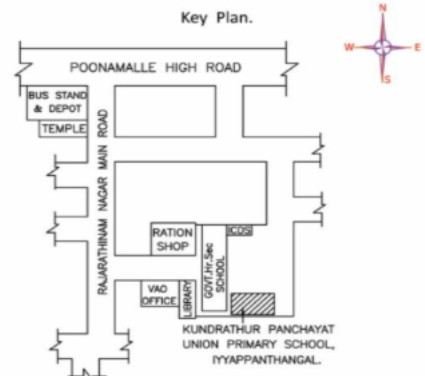

Key MAP View