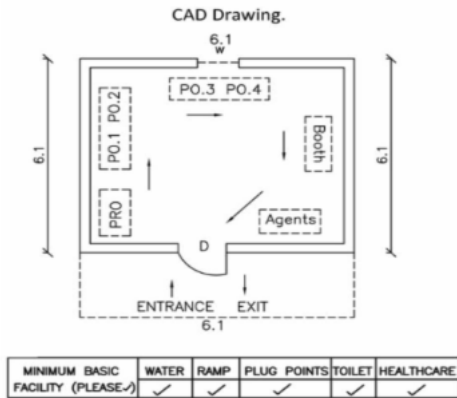

Google Map View

Polling Station Building Front View

Polling Station Front View

Cad View

Key MAP View

சட்டமன்றத் தொகுதியின் எண் மற்றும் பெயர் : 28-ஆலந்தூர் பிரிவு எண் மற்றும் பெயர் 1-பரணிபுத்தூர் (ஊ) மற்றும் (வ.கி), வார்டு 2 அன்னை இந்திரா நகர் முதல் தெரு