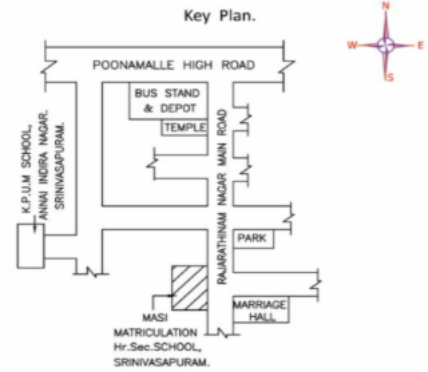

Google Map View

Polling Station Building Front View

Polling Station Front View

Cad View

Key MAP View

சட்டமன்றத் தொகுதியின் எண் மற்றும் பெயர் : 28-ஆலந்தூர் பிரிவு எண் மற்றும் பெயர் 1-பரணிபுத்தூர் (ஊ) மற்றும் (வ.கி), வார்டு 2 அன்னை இந்திரா நகர் முதல் தெரு