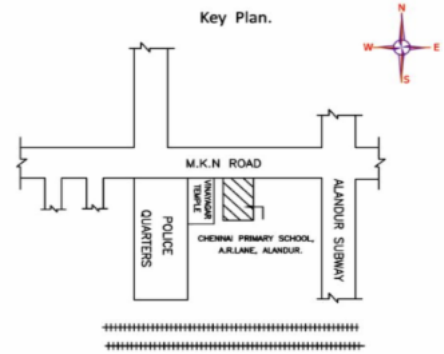

Key MAP View