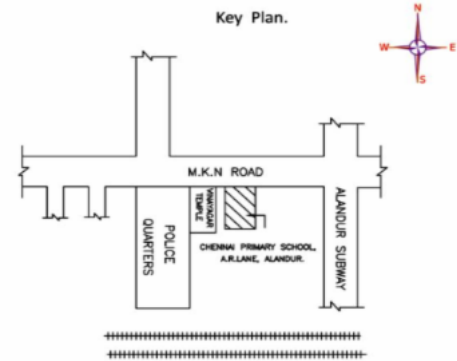

Key MAP View