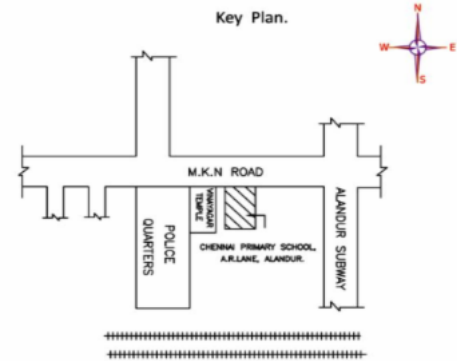

4. வாக்காளர்களின் எண்ணிக்கை

தொடங்கும் வரிசை எண்	முடியும் வரிசை எண்.	நிகர வாக்காளர்களின் எண்ணிக்கை			
		ஆண்	பெண்	மூன்றாம் பாலினம்	மொத்தம்
1	427	206	214	0	420

கையொப்பம்

Nazri Naksha

Google Map View

Polling Station Building Front View

Polling Station Front View

Cad View

Key MAP View

சட்டமன்றத் தொகுதியின் எண் மற்றும் பெயர் : 28-ஆலந்தூர்
பிரிவு எண் மற்றும் பெயர் 1-ஆலந்தூர், வார்டு 161 ரயில்வே ஸ்டேஷன் ரோடு