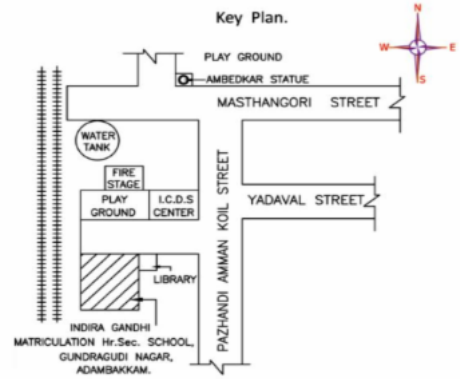

Key MAP View