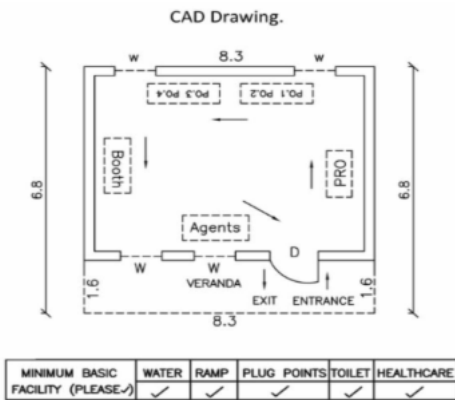

Nazri Naksha

Google Map View

Polling Station Building Front View

Polling Station Front View

Cad View

Key MAP View

சட்டமன்றத் தொகுதியின் எண் மற்றும் பெயர் : 28-ஆலந்தூர் பிரிவு எண் மற்றும் பெயர் 1-பரணிபுத்தூர் (ஊ) மற்றும் (வ.கி), வி.பி சித்தன் அவன்யூ