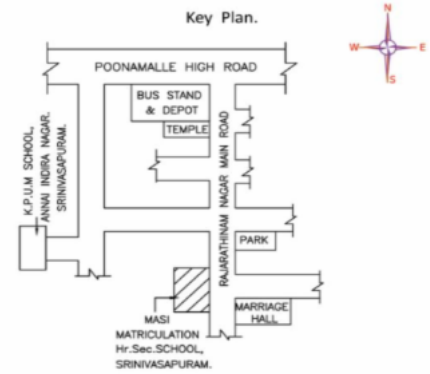

Nazri Naksha

Google Map View

Polling Station Building Front View

Polling Station Front View

Cad View

Key MAP View

சட்டமன்றத் தொகுதியின் எண் மற்றும் பெயர் : 28-ஆலந்தூர் பிரிவு எண் மற்றும் பெயர் 1-பரணிபுத்தூர் (ஊ) மற்றும் (வ.கி), வி.பி சித்தன் அவன்யூ