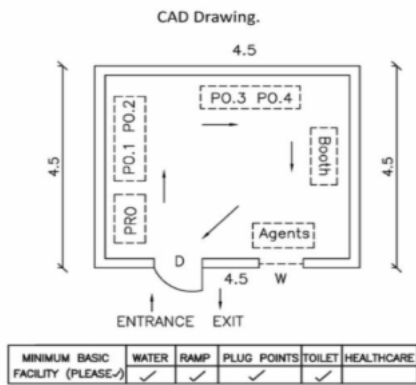

Google Map View

Polling Station Building Front View

Polling Station Front View

Cad View

Key MAP View

சட்டமன்றத் தொகுதியின் எண் மற்றும் பெயர் : 28-ஆலந்தூர் பிரிவு எண் மற்றும் பெயர் 1-ஆதம்பாக்கம், வார்டு 162 திருவள்ளூர் நகர் மெயின் ரோடு