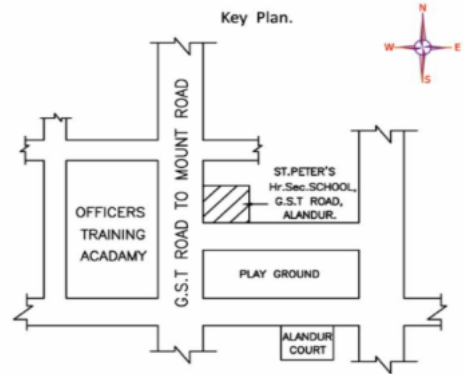

Google Map View

Polling Station Building Front View

Polling Station Front View

Cad View

Key MAP View

சட்டமன்றத் தொகுதியின் எண் மற்றும் பெயர் : 28-ஆலந்தூர் பிரிவு எண் மற்றும் பெயர் 1-ஆதம்பாக்கம், வார்டு 162 திருவள்ளூர் நகர் மெயின் ரோடு