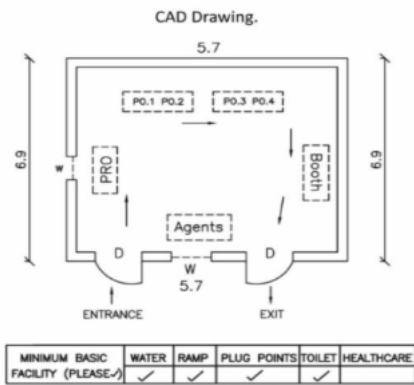

Google Map View

Polling Station Building Front View

Polling Station Front View

Cad View

Key MAP View

சட்டமன்றத் தொகுதியின் எண் மற்றும் பெயர் : 28-ஆலந்தூர் பிரிவு எண் மற்றும் பெயர் 1-ஆதம்பாக்கம், வார்டு 162 பாலையத்தான் தெரு