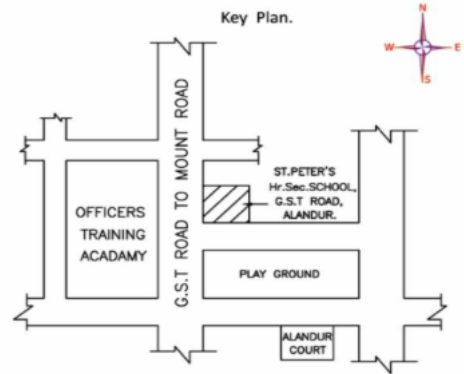

Key MAP View