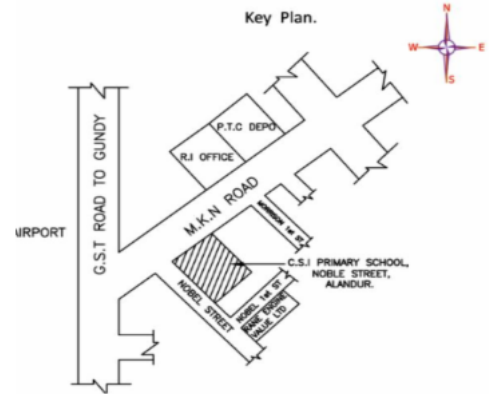

Google Map View

Polling Station Building Front View

Polling Station Front View

Cad View

Key MAP View

1 பெயர் : ஸ்டெல்லாமேரி கணவர் பெயர்: ஜார்ஜ் வீட்டு எண் : 1 வயது : 61 பாலினம் : பெண் Photo is available	DBL2043966	2 பெயர் : லூர்துமேரி தந்தை பெயர்: தேவதாஸ் வீட்டு எண் : 1 வயது : 53 பாலினம் : பெண் Photo is available	IJB2860450	3 பெயர் : ஜீ அருண் சார்லஸ் ஆல்பர்ட் ஜார்ஜ் தந்தை பெயர்: ஜார்ஜ் வீட்டு எண் : 1 வயது : 41 பாலினம் : ஆண் Photo is available	DBL5237672
4 பெயர் : லாரன்ஸ் தந்தை பெயர்: ஜார்ஜ் வீட்டு எண் : 1 வயது : 39 பாலினம் : ஆண் Photo is available	DBL5231600	5 பெயர் : ரேயான் காமிலஸ் பெர்டினாண்ட் தந்தை பெயர்: ஜார்ஜ் வீட்டு எண் : 1 வயது : 30 பாலினம் : ஆண் Photo is available	IJB1751064	6 பெயர் : இருதயநாதன் தாயின் பெயர்: ஆரோக்கியமரி வீட்டு எண் : 2 வயது : 67 பாலினம் : ஆண் Photo is available	IJB2860989
7 பெயர் : திரித்துவராஜ் தாயின் பெயர்: ஆரோக்கியமரி வீட்டு எண் : 2 வயது : 59 பாலினம் : ஆண் Photo is available	IJB2860856	8 பெயர் : திரேசாகுணா கணவர் பெயர்: இருதயநாதன் வீட்டு எண் : 2 வயது : 57 பாலினம் : பெண் Photo is available	IJB2860864	9 பெயர் : ஜான்சிராணி கணவர் பெயர்: திரித்துவராஜ் வீட்டு எண் : 2 வயது : 51 பாலினம் : பெண் Photo is available	DBL5228481
10 பெயர் : கேபரியல் கஸ்பர்ராய் தந்தை பெயர்: இருதயநாதன் வீட்டு எண் : 2 வயது : 32 பாலினம் : ஆண் Photo is available	IJB1751072	11 பெயர் : டோமினிக் சாலமோன் தாயின் பெயர்: திருத்துவராஜ் வீட்டு எண் : 2 வயது : 29 பாலினம் : ஆண் Photo is available	IJB2279347	12 பெயர் : கிள்மெண்ட் கிரிகோரி தந்தை பெயர்: இருதயநாதன் வீட்டு எண் : 2 வயது : 29 பாலினம் : ஆண் Photo is available	IJB2420552
13 பெயர் : வின்சென்ட் லாசர் தாயின் பெயர்: திருத்துவராஜ் வீட்டு எண் : 2 வயது : 28 பாலினம் : ஆண் Photo is available	IJB2279354	14 பெயர் : தேவசகாயம் தந்தை பெயர்: சின்னப்பன் வீட்டு எண் : 3 வயது : 67 பாலினம் : ஆண் Photo is available	IJB3331683	15 பெயர் : கர்லீனா கணவர் பெயர்: தேவசகாயம் வீட்டு எண் : 3 வயது : 61 பாலினம் : பெண் Photo is available	IJB2861623
16 பெயர் : காணிக்கைராஜ் தந்தை பெயர்: தேவசகாயம் வீட்டு எண் : 3 வயது : 41 பாலினம் : ஆண் Photo is available	DBL5237680	17 பெயர் : ஸ்டான்லி தந்தை பெயர்: தேவசகாயம் வீட்டு எண் : 3 வயது : 40 பாலினம் : ஆண் Photo is available	DBL5236286	18 பெயர் : சாந்திமேரி தந்தை பெயர்: அகஸ்டின் வீட்டு எண் : 3 வயது : 32 பாலினம் : பெண் Photo is available	IJB1751031
19 பெயர் : சுசீலாமேரி கணவர் பெயர்: செல்வராஜ் வீட்டு எண் : 3-1 வயது : 66 பாலினம் : பெண் Photo is available	IJB2861474	20 பெயர் : சார்லஸ் தந்தை பெயர்: மணி வீட்டு எண் : 3-1 வயது : 49 பாலினம் : ஆண் Photo is available	DBL5236435	21 பெயர் : ஆரோக்கியராஜ் தந்தை பெயர்: செல்வராஜ் வீட்டு எண் : 3-1 வயது : 43 பாலினம் : ஆண் Photo is available	DBL5231345
22 பெயர் : ரோஸ்லின்மேரி கணவர் பெயர்: சார்லஸ் வீட்டு எண் : 3-1 வயது : 41 பாலினம் : பெண் Photo is available	DBL5224571	23 பெயர் : ஜான் பாஸ்கோ தந்தை பெயர்: செல்வராஜ் வீட்டு எண் : 3-1 வயது : 39 பாலினம் : ஆண் Photo is available	DBL5236211	24 பெயர் : பிரவின்குமார் தந்தை பெயர்: செல்வராஜ் வீட்டு எண் : 3-1 வயது : 35 பாலினம் : ஆண் Photo is available	IJB0518704
25 பெயர் : அகஸ்டின் தந்தை பெயர்: சின்னப்பன் வீட்டு எண் : 3-2 வயது : 61 பாலினம் : ஆண் Photo is available	IJB2861490	26 பெயர் : தேவமேரி கணவர் பெயர்: அகஸ்டின் வீட்டு எண் : 3-2 வயது : 56 பாலினம் : பெண் Photo is available	IJB2861508	27 பெயர் : அமலோர்பவமேரி தந்தை பெயர்: அகஸ்டின் வீட்டு எண் : 3/12 வயது : 28 பாலினம் : பெண் Photo is available	IJB2928752
28 பெயர் : ஜார்ஜ் ஜோக்கின் தந்தை பெயர்: ஜோக்கின் வீட்டு எண் : 4 வயது : 73 பாலினம் : ஆண் Photo is available	IJB3722139	29 பெயர் : லூ அஸ்டீபன் தந்தை பெயர்: லூர்துசாமி அமலோர் வீட்டு எண் : 4 வயது : 61 பாலினம் : ஆண் Photo is available	IJB3587656	30 பெயர் : கிளமெண்ட் எபிநேசர் தந்தை பெயர்: சாம் வீட்டு எண் : 4 வயது : 45 பாலினம் : ஆண் Photo is available	DBL1921550