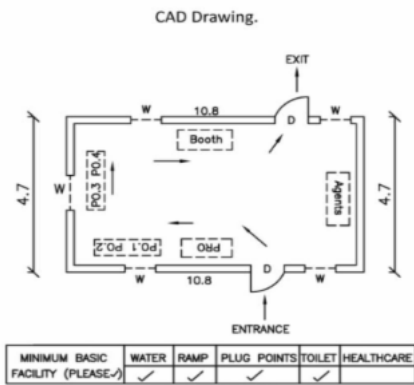

Google Map View

Polling Station Building Front View

Polling Station Front View

Cad View

Key MAP View

1 பெயர் : ஸ்டெல்லாமேரி கணவர் பெயர்: ஜார்ஜ் வீட்டு எண் : 1 வயது : 61 பாலினம் : பெண் Photo is available	DBL2043966	2 பெயர் : லூர்துமேரி தந்தை பெயர்: தேவதாஸ் வீட்டு எண் : 1 வயது : 53 பாலினம் : பெண் Photo is available	IJB2860450	3 பெயர் : ஜீ அருண் சார்லஸ் ஆல்பர்ட் ஜார்ஜ் தந்தை பெயர்: ஜார்ஜ் வீட்டு எண் : 1 வயது : 41 பாலினம் : ஆண் Photo is available	DBL5237672
4 பெயர் : லாரன்ஸ் தந்தை பெயர்: ஜார்ஜ் வீட்டு எண் : 1 வயது : 39 பாலினம் : ஆண் Photo is available	DBL5231600	5 பெயர் : ரேயான் காமிலஸ் பெர்டினாண்ட் தந்தை பெயர்: ஜார்ஜ் வீட்டு எண் : 1 வயது : 30 பாலினம் : ஆண் Photo is available	IJB1751064	6 பெயர் : இருதயநாதன் தாயின் பெயர்: ஆரோக்கியமரி வீட்டு எண் : 2 வயது : 67 பாலினம் : ஆண் Photo is available	IJB2860989
7 பெயர் : திரித்துவராஜ் தாயின் பெயர்: ஆரோக்கியமரி வீட்டு எண் : 2 வயது : 59 பாலினம் : ஆண் Photo is available	IJB2860856	8 பெயர் : திரேசாகுணா கணவர் பெயர்: இருதயநாதன் வீட்டு எண் : 2 வயது : 57 பாலினம் : பெண் Photo is available	IJB2860864	9 பெயர் : ஜான்சிராணி கணவர் பெயர்: திரித்துவராஜ் வீட்டு எண் : 2 வயது : 51 பாலினம் : பெண் Photo is available	DBL5228481
10 பெயர் : கேபரியல் கஸ்பர்ராய் தந்தை பெயர்: இருதயநாதன் வீட்டு எண் : 2 வயது : 32 பாலினம் : ஆண் Photo is available	IJB1751072	11 பெயர் : டோமினிக் சாலமோன் தாயின் பெயர்: திருத்துவராஜ் வீட்டு எண் : 2 வயது : 29 பாலினம் : ஆண் Photo is available	IJB2279347	12 பெயர் : கிள்மெண்ட் கிரிகோரி தந்தை பெயர்: இருதயநாதன் வீட்டு எண் : 2 வயது : 29 பாலினம் : ஆண் Photo is available	IJB2420552
13 பெயர் : வின்சென்ட் லாசர் தாயின் பெயர்: திருத்துவராஜ் வீட்டு எண் : 2 வயது : 28 பாலினம் : ஆண் Photo is available	IJB2279354	14 பெயர் : தேவசகாயம் தந்தை பெயர்: சின்னப்பன் வீட்டு எண் : 3 வயது : 67 பாலினம் : ஆண் Photo is available	IJB3331683	15 பெயர் : கர்லீனா கணவர் பெயர்: தேவசகாயம் வீட்டு எண் : 3 வயது : 61 பாலினம் : பெண் Photo is available	IJB2861623
16 பெயர் : காணிக்கைராஜ் தந்தை பெயர்: தேவசகாயம் வீட்டு எண் : 3 வயது : 41 பாலினம் : ஆண் Photo is available	DBL5237680	17 பெயர் : ஸ்டான்லி தந்தை பெயர்: தேவசகாயம் வீட்டு எண் : 3 வயது : 40 பாலினம் : ஆண் Photo is available	DBL5236286	18 பெயர் : சாந்திமேரி தந்தை பெயர்: அகஸ்டின் வீட்டு எண் : 3 வயது : 32 பாலினம் : பெண் Photo is available	IJB1751031
19 பெயர் : சுசீலாமேரி கணவர் பெயர்: செல்வராஜ் வீட்டு எண் : 3-1 வயது : 66 பாலினம் : பெண் Photo is available	IJB2861474	20 பெயர் : சார்லஸ் தந்தை பெயர்: மணி வீட்டு எண் : 3-1 வயது : 49 பாலினம் : ஆண் Photo is available	DBL5236435	21 பெயர் : ஆரோக்கியராஜ் தந்தை பெயர்: செல்வராஜ் வீட்டு எண் : 3-1 வயது : 43 பாலினம் : ஆண் Photo is available	DBL5231345
22 பெயர் : ரோஸ்லின்மேரி கணவர் பெயர்: சார்லஸ் வீட்டு எண் : 3-1 வயது : 41 பாலினம் : பெண் Photo is available	DBL5224571	23 பெயர் : ஜான் பாஸ்கோ தந்தை பெயர்: செல்வராஜ் வீட்டு எண் : 3-1 வயது : 39 பாலினம் : ஆண் Photo is available	DBL5236211	24 பெயர் : பிரவின்குமார் தந்தை பெயர்: செல்வராஜ் வீட்டு எண் : 3-1 வயது : 35 பாலினம் : ஆண் Photo is available	IJB0518704
25 பெயர் : அகஸ்டின் தந்தை பெயர்: சின்னப்பன் வீட்டு எண் : 3-2 வயது : 61 பாலினம் : ஆண் Photo is available	IJB2861490	26 பெயர் : தேவமேரி கணவர் பெயர்: அகஸ்டின் வீட்டு எண் : 3-2 வயது : 56 பாலினம் : பெண் Photo is available	IJB2861508	27 பெயர் : அமலோர்பவமேரி தந்தை பெயர்: அகஸ்டின் வீட்டு எண் : 3/12 வயது : 28 பாலினம் : பெண் Photo is available	IJB2928752
28 பெயர் : ஜார்ஜ் ஜோக்கின் தந்தை பெயர்: ஜோக்கின் வீட்டு எண் : 4 வயது : 73 பாலினம் : ஆண் Photo is available	IJB3722139	29 பெயர் : லூ அஸ்டீபன் தந்தை பெயர்: லூர்துசாமி அமலோர் வீட்டு எண் : 4 வயது : 61 பாலினம் : ஆண் Photo is available	IJB3587656	30 பெயர் : கிளமெண்ட் எபிநேசர் தந்தை பெயர்: சாம் வீட்டு எண் : 4 வயது : 45 பாலினம் : ஆண் Photo is available	DBL1921550