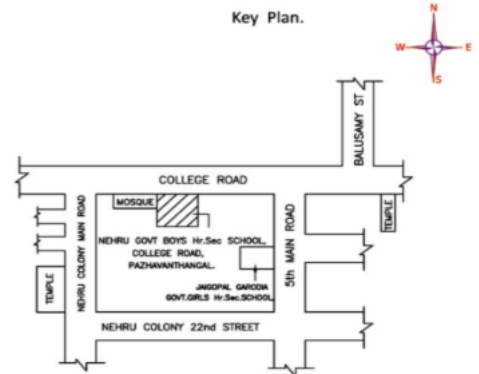

Cad View

Key MAP View