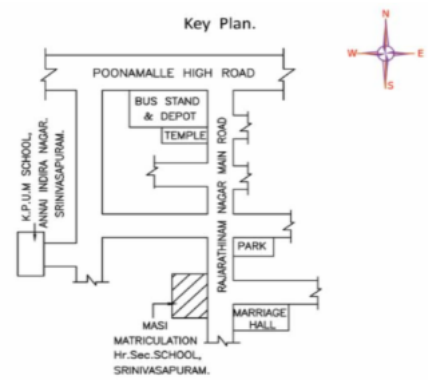

Key MAP View