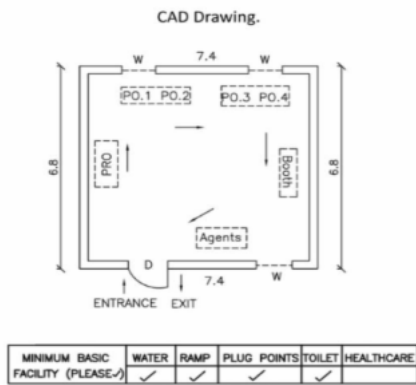

Google Map View

Polling Station Building Front View

Polling Station Front View

Cad View

Key MAP View

1 பெயர் : சமதி கணவர் பெயர் : சங்கர் வீட்டு எண் : 1 வயது : 49 பாலினம் : பெண் Photo is available	IJB1341841	2 பெயர் : செல்வி கணவர் பெயர் : கோபால் வீட்டு எண் : 1 வயது : 42 பாலினம் : பெண் Photo is available	IJB1342328	3 பெயர் : லட்சுமி நாராயணன் தந்தை பெயர் : லட்சுமணன் வீட்டு எண் : 1 வயது : 36 பாலினம் : ஆண் Photo is available	IJB2421725
4 பெயர் : செந்தில்குமார் தந்தை பெயர் : குப்புசாமி வீட்டு எண் : 1 வயது : 34 பாலினம் : ஆண் Photo is available	IJB1342179	5 பெயர் : முருகன் தந்தை பெயர் : ராஜேந்திரன் வீட்டு எண் : 1 வயது : 33 பாலினம் : ஆண் Photo is available	IJB1040153	6 பெயர் : உமாமகேஸ்வரி க ஜெ ஜெயசங்கர் தந்தை பெயர் : ஜெய் சங்கர் வீட்டு எண் : 1 வயது : 27 பாலினம் : பெண் Photo is available	IJB2648574
7 பெயர் : பால சபர்ஷ் தந்தை பெயர் : ஜெயசங்கர் வீட்டு எண் : 1 வயது : 22 பாலினம் : ஆண் Photo is available	IJB3639713	8 பெயர் : குமார் தந்தை பெயர் : துரைசாமி வீட்டு எண் : 2 வயது : 65 பாலினம் : ஆண் Photo is available	DBL4461471	9 பெயர் : சரளா -- தந்தை பெயர் : வாசு வீட்டு எண் : 2 வயது : 33 பாலினம் : பெண் Photo is available	IJB1040203
10 பெயர் : குணவதி கணவர் பெயர் : குமார் வீட்டு எண் : 2 வயது : 31 பாலினம் : பெண் Photo is available	IJB3719713	11 பெயர் : தேவி தந்தை பெயர் : வெங்கடேசன் வீட்டு எண் : 2 வயது : 30 பாலினம் : பெண் Photo is available	XGI0966994	12 பெயர் : மணவாளன் தந்தை பெயர் : நாராயணன் வீட்டு எண் : 2 வயது : 28 பாலினம் : ஆண் Photo is available	IJB2805463
13 பெயர் : ரமா தேவி தந்தை பெயர் : நாராயணன் வீட்டு எண் : 2 வயது : 24 பாலினம் : பெண் Photo is available	IJB3475027	14 பெயர் : நாராயணன் தந்தை பெயர் : துரைசாமி வீட்டு எண் : 2-1 வயது : 61 பாலினம் : ஆண் Photo is available	IJB3200334	15 பெயர் : இந்திரா கணவர் பெயர் : நாராயணன் வீட்டு எண் : 2-1 வயது : 50 பாலினம் : பெண் Photo is available	DBL2288348
16 பெயர் : தீபிகா தந்தை பெயர் : குமார் வீட்டு எண் : 2/34 வயது : 24 பாலினம் : பெண் Photo is available	IJB3254786	17 பெயர் : சாவித்திரி கணவர் பெயர் : ராஜன் வீட்டு எண் : 3 வயது : 56 பாலினம் : பெண் Photo is available	IJB1752690	18 பெயர் : அருள் தந்தை பெயர் : ரங்கநாதன் வீட்டு எண் : 3 வயது : 51 பாலினம் : ஆண் Photo is available	DBL4453452
19 பெயர் : ஆர்த்தி கணவர் பெயர் : ஸ்ரீசித் குமார் வீட்டு எண் : 3 வயது : 39 பாலினம் : பெண் Photo is available	IJB1752799	20 பெயர் : வினோத் குமார் தந்தை பெயர் : திருநாவுக்கரசு வீட்டு எண் : 3 வயது : 36 பாலினம் : ஆண் Photo is available	IJB1040161	21 பெயர் : பாரதி தந்தை பெயர் : ராஜன் வீட்டு எண் : 3 வயது : 36 பாலினம் : பெண் Photo is available	IJB1752682
22 பெயர் : புருஷோத்தமன் தாயின் பெயர் : விஜயா வீட்டு எண் : 3 வயது : 34 பாலினம் : ஆண் Photo is available	IJB1341858	23 பெயர் : தாந்தோணி தந்தை பெயர் : குப்புசாமி வீட்டு எண் : 3-1 வயது : 76 பாலினம் : ஆண் Photo is available	DBL2291805	24 பெயர் : ரேவதி கணவர் பெயர் : அருள் வீட்டு எண் : 3-1 வயது : 45 பாலினம் : பெண் Photo is available	DBL2290096
25 பெயர் : ருபாவதி கணவர் பெயர் : மாசிலாமணி வீட்டு எண் : 3-2 வயது : 66 பாலினம் : பெண் Photo is available	IJB3200342	26 பெயர் : குமார் தந்தை பெயர் : மாசிலாமணி வீட்டு எண் : 3-2 வயது : 51 பாலினம் : ஆண் Photo is available	DBL2290849	27 பெயர் : ஹேமாவதி கணவர் பெயர் : குமார் வீட்டு எண் : 3-2 வயது : 47 பாலினம் : பெண் Photo is available	DBL5318738
28 பெயர் : பாலசுப்பிரமணியன் தந்தை பெயர் : ஆறுமுகம் வீட்டு எண் : 5 வயது : 62 பாலினம் : ஆண் Photo is available	IJB1752534	29 பெயர் : மலர்விழி கணவர் பெயர் : பாலசுப்பிரமணியன் வீட்டு எண் : 5 வயது : 54 பாலினம் : பெண் Photo is available	IJB1341551	30 பெயர் : பச்சையப்பன் தந்தை பெயர் : சுப்பிரமணி வீட்டு எண் : 5 வயது : 51 பாலினம் : ஆண் Photo is available	IJB0145581