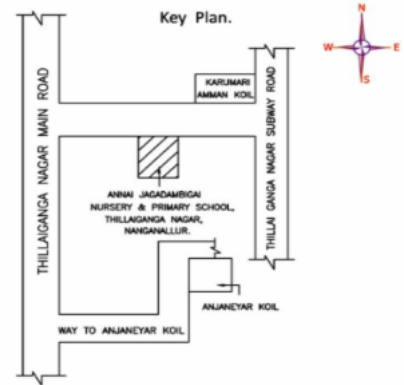

வாக்காளர் பதிவு அலுவலரின்
கையொப்பம்

Nazri Naksha

Google Map View

Polling Station Building Front View

Polling Station Front View

Cad View

Key MAP View

சட்டமன்றத் தொகுதியின் எண் மற்றும் பெயர் : 28-ஆலந்தூர் பிரிவு எண் மற்றும் பெயர் 1-நங்கநல்லூர், வார்டு 162 தில்லை கங்கா நகர் 1வது தெரு