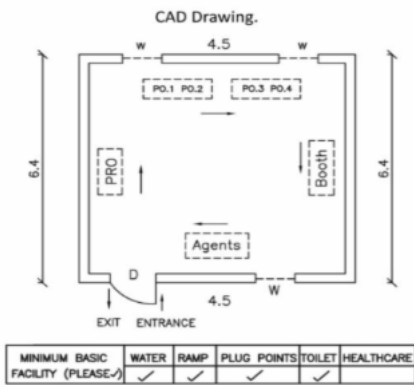

வாக்காளர் பதிவு அலுவலரின்
கையொப்பம்

Nazri Naksha

Google Map View

Polling Station Building Front View

Polling Station Front View

Cad View

Key MAP View

சட்டமன்றத் தொகுதியின் எண் மற்றும் பெயர் : 28-ஆலந்தூர் பிரிவு எண் மற்றும் பெயர் 1-நங்கநல்லூர், வார்டு 162 தில்லை கங்கா நகர் 1வது தெரு