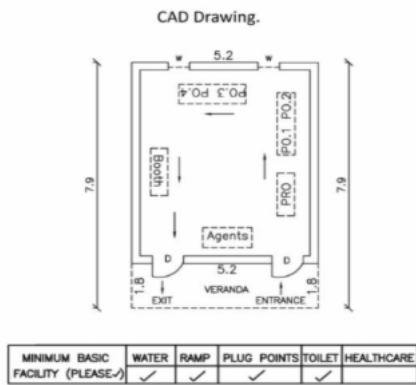

Google Map View

Polling Station Building Front View

Polling Station Front View

Cad View

Key MAP View

1 பெயர் : ரெங்கநாதன் இதரர் பெயர்: பாலாஜி வீட்டு எண் : 1 வயது : 69 பாலினம் : ஆண் Photo is available	IJB3312030	2 பெயர் : ஜெயகுமார் தந்தை பெயர்: ஞானமுத்து வீட்டு எண் : 1 வயது : 58 பாலினம் : ஆண் Photo is available	IJB0716894	3 பெயர் : சுப்ரமணியன் கிருஷ்ணன் தந்தை பெயர்: கிருஷ்ணன் வீட்டு எண் : 1/1 வயது : 69 பாலினம் : ஆண் Photo is available	IJB2898716
4 பெயர் : கீதா சுப்ரமணியன் கணவர் பெயர்: சுப்ரமணியன் வீட்டு எண் : 1/1 வயது : 63 பாலினம் : பெண் Photo is available	IJB2898724	5 பெயர் : பிரவீண் கீர்த்தி தந்தை பெயர்: நாராயணன் வீட்டு எண் : 1/1 அபீநயா ஃபீல்ட்ஸ் வயது : 24 பாலினம் : ஆண் Photo is available	IJB3481264	6 பெயர் : நரசிம்மன் தந்தை பெயர்: ராகவன் வீட்டு எண் : 1F வயது : 69 பாலினம் : ஆண் Photo is available	IJB1903780
7 பெயர் : பிரெதிக ஏ தாயின் பெயர்: ர்ஞ்சனி வீட்டு எண் : 2/11 வயது : 21 பாலினம் : பெண் Photo is available	IJB3846177	8 பெயர் : வேகபூர் தந்தை பெயர்: நாராயணன் வீட்டு எண் : 3/4 வயது : 21 பாலினம் : பெண் Photo is available	IJB3742509	9 பெயர் : வேணுகோபால் தந்தை பெயர்: வேலாயுதம் வீட்டு எண் : 3/5 வயது : 45 பாலினம் : ஆண் Photo is available	IJB3311511
10 பெயர் : ஸ்ரீதேவி கணவர் பெயர்: முரளிதரன் வீட்டு எண் : 3/5 வயது : 32 பாலினம் : பெண் Photo is available	IJB3312139	11 பெயர் : சியாமளா கணவர் பெயர்: ராஜாராம் வீட்டு எண் : 4 வயது : 76 பாலினம் : பெண் Photo is available	IJB0148668	12 பெயர் : பத்மநாபன் தந்தை பெயர்: ராஜாராம் வீட்டு எண் : 4 வயது : 49 பாலினம் : ஆண் Photo is available	IJB0148650
13 பெயர் : தீபா கணவர் பெயர்: பத்மநாபன் வீட்டு எண் : 4 வயது : 47 பாலினம் : பெண் Photo is available	IJB0148643	14 பெயர் : தோஷிகா ப தந்தை பெயர்: பத்மநாபன் இரா வீட்டு எண் : 4/22 வயது : 19 பாலினம் : பெண் Photo is available	IJB3923984	15 பெயர் : சிவகனேசன் தந்தை பெயர்: இராஜேந்திரன் வீட்டு எண் : 5 வயது : 33 பாலினம் : ஆண் Photo is available	IJB1343532
16 பெயர் : ஸ்ரீவத்சன் ஸ்ரீதரன் தந்தை பெயர்: ஸ்ரீதரன் வீட்டு எண் : 5,கராஉநட் தளம் வயது : 42 பாலினம் : ஆண் Photo is available	RTO3181609	17 பெயர் : மணிகண்டகுமார் இதரர் பெயர்: மணிகண்டகுமார் வீட்டு எண் : 7 வயது : 53 பாலினம் : ஆண் Photo is available	IJB0148742	18 பெயர் : நாராயணன் தந்தை பெயர்: ரகுபதி வீட்டு எண் : 8 வயது : 83 பாலினம் : ஆண் Photo is available	IJB0528075
19 பெயர் : சங்கரன் தந்தை பெயர்: வெங்கட்ராமன் வீட்டு எண் : 8 வயது : 81 பாலினம் : ஆண் Photo is available	IJB0148569	20 பெயர் : ஸ்ரீனிவாசன் தந்தை பெயர்: நாராயணசாமி வீட்டு எண் : 8 வயது : 77 பாலினம் : ஆண் Photo is available	IJB0528042	21 பெயர் : விஜயாள் கணவர் பெயர்: நாராயணன் வீட்டு எண் : 8 வயது : 76 பாலினம் : பெண் Photo is available	IJB3211414
22 பெயர் : ராஜகோபால் தந்தை பெயர்: சங்கரபாரதி வீட்டு எண் : 8 வயது : 70 பாலினம் : ஆண் Photo is available	IJB1557040	23 பெயர் : கௌரி கணவர் பெயர்: ராஜகோபால் வீட்டு எண் : 8 வயது : 62 பாலினம் : பெண் Photo is available	IJB1557032	24 பெயர் : வைத்தியநாதன் தந்தை பெயர்: சீனிவாசன் வீட்டு எண் : 8 வயது : 58 பாலினம் : ஆண் Photo is available	IJB1343458
25 பெயர் : ஸ்ரீதர் தந்தை பெயர்: ஸ்ரீனிவாசன் வீட்டு எண் : 8 வயது : 39 பாலினம் : ஆண் Photo is available	IJB0526889	26 பெயர் : நிஷாந்த் தந்தை பெயர்: ராஜகோபால் வீட்டு எண் : 8 வயது : 37 பாலினம் : ஆண் Photo is available	IJB1557024	27 பெயர் : மைதிலி கணவர் பெயர்: சுரேந்திரன் வீட்டு எண் : 8/9 வயது : 69 பாலினம் : பெண் Photo is available	IJB3311990
28 பெயர் : ஆனந்த் தந்தை பெயர்: கோதண்டம் வீட்டு எண் : 9 வயது : 61 பாலினம் : ஆண் Photo is available	IJB0526426	29 பெயர் : ஸ்ரீனிவாசன் தந்தை பெயர்: சுப்பிரமணியன் வீட்டு எண் : 9 வயது : 52 பாலினம் : ஆண் Photo is available	IJB355547	30 பெயர் : தீபிகா தந்தை பெயர்: ஆனந்த் வீட்டு எண் : 9 வயது : 33 பாலினம் : பெண் Photo is available	IJB1343839