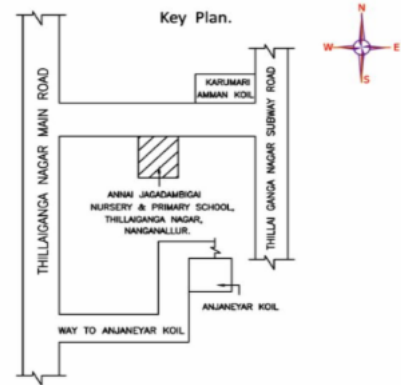

Key MAP View