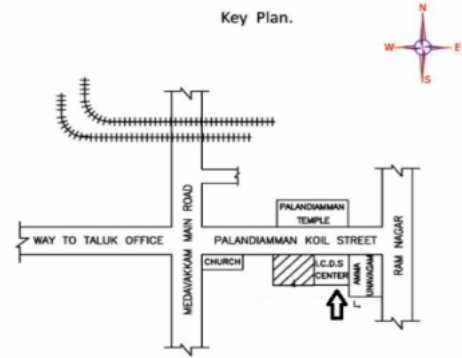

Key MAP View