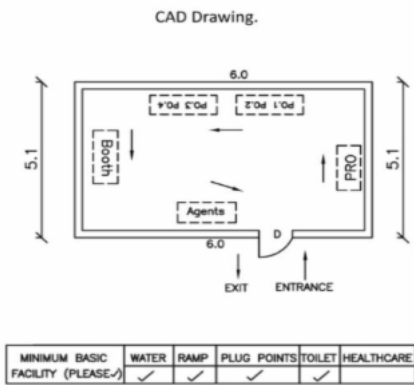

Nazri Naksha

Google Map View

Polling Station Building Front View

Polling Station Front View

Cad View

Key MAP View

<p>1</p> <p>பெயர் : சிவகாமி கணவர் பெயர்: சிறுஞ்சண்மூர்த்தி வீட்டு எண் : 1 வயது : 49 பாலினம் : பெண்</p> <p>DBL5731971</p> <p>Photo is available</p>	<p>2</p> <p>பெயர் : சூர்யநாராயணன் தந்தை பெயர்: வெங்கடரமணன் வீட்டு எண் : 1-F1 வயது : 67 பாலினம் : ஆண்</p> <p>IJB0539098</p> <p>Photo is available</p>	<p>3</p> <p>பெயர் : விஜயலட்சுமி கணவர் பெயர்: சூரியநாராயணன் வீட்டு எண் : 1-F1 வயது : 58 பாலினம் : பெண்</p> <p>IJB1759224</p> <p>Photo is available</p>
<p>4</p> <p>பெயர் : பாலாஜி தந்தை பெயர்: ராஜன் வீட்டு எண் : 1F2 வயது : 50 பாலினம் : ஆண்</p> <p>IJB0152553</p> <p>Photo is available</p>	<p>5</p> <p>பெயர் : வித்யா கணவர் பெயர்: பாலாஜி வீட்டு எண் : 1F2 வயது : 47 பாலினம் : பெண்</p> <p>IJB0353953</p> <p>Photo is available</p>	<p>6</p> <p>பெயர் : சுப்பிரமணியம் தந்தை பெயர்: சுந்தரேசன் வீட்டு எண் : 1-S1 வயது : 89 பாலினம் : ஆண்</p> <p>IJB0539106</p> <p>Photo is available</p>
<p>7</p> <p>பெயர் : சத்தீஷ்குமார் தந்தை பெயர்: சுப்பிரமணியம் வீட்டு எண் : 1-S1 வயது : 53 பாலினம் : ஆண்</p> <p>IJB0539114</p> <p>Photo is available</p>	<p>8</p> <p>பெயர் : நஸ்ரின்குல்தானா கணவர் பெயர்: சத்தீஷ்குமார் வீட்டு எண் : 1-S1 வயது : 47 பாலினம் : பெண்</p> <p>IJB0539122</p> <p>Photo is available</p>	<p>9</p> <p>பெயர் : கோகுலபாலன் தந்தை பெயர்: பென்னேஸ்வரன் வீட்டு எண் : 2 வயது : 66 பாலினம் : ஆண்</p> <p>IJB0325167</p> <p>Photo is available</p>
<p>10</p> <p>பெயர் : கீதா கணவர் பெயர்: கோகுலபாலன் வீட்டு எண் : 2 வயது : 62 பாலினம் : பெண்</p> <p>IJB2845709</p> <p>Photo is available</p>	<p>11</p> <p>பெயர் : சந்தோஷ் தந்தை பெயர்: கோகுலபாலன் வீட்டு எண் : 2 வயது : 40 பாலினம் : ஆண்</p> <p>IJB0314047</p> <p>Photo is available</p>	<p>12</p> <p>பெயர் : பாக்கியலக்ஷ்மி கணவர் பெயர்: முகுந்தன் வீட்டு எண் : 4 வயது : 75 பாலினம் : பெண்</p> <p>IJB0325183</p> <p>Photo is available</p>
<p>13</p> <p>பெயர் : சுவாமிநாதன் தந்தை பெயர்: சுந்தரேசன் வீட்டு எண் : 5 வயது : 72 பாலினம் : ஆண்</p> <p>IJB0539064</p> <p>Photo is available</p>	<p>14</p> <p>பெயர் : புவனேஸ்வரி கணவர் பெயர்: சுவாமிநாதன் வீட்டு எண் : 5 வயது : 64 பாலினம் : பெண்</p> <p>IJB0539072</p> <p>Photo is available</p>	<p>15</p> <p>பெயர் : லட்சுமி பிரபா தந்தை பெயர்: சுவாமிநாதன் வீட்டு எண் : 5 வயது : 34 பாலினம் : பெண்</p> <p>IJB0539080</p> <p>Photo is available</p>
<p>16</p> <p>பெயர் : ராஜலட்சுமி கணவர் பெயர்: முத்துகுமாரசாமி வீட்டு எண் : 6 வயது : 78 பாலினம் : பெண்</p> <p>IJB2845717</p> <p>Photo is available</p>	<p>17</p> <p>பெயர் : சுந்தரமூர்த்தி தந்தை பெயர்: முத்துகுமாரசுவாமி வீட்டு எண் : 6 வயது : 60 பாலினம் : ஆண்</p> <p>IJB2073807</p> <p>Photo is available</p>	<p>18</p> <p>பெயர் : பிரிமிளா கணவர் பெயர்: சுந்தரமூர்த்தி வீட்டு எண் : 6 வயது : 55 பாலினம் : பெண்</p> <p>IJB2073815</p> <p>Photo is available</p>
<p>19</p> <p>பெயர் : சண்முக சுந்தரம் நி இதரர் பெயர்: அக்ஷயா அவிர வீட்டு எண் : 6/11, எஃப்1 வயது : 34 பாலினம் : ஆண்</p> <p>UXV1340645</p> <p>Photo is available</p>	<p>20</p> <p>பெயர் : சேஷன் தந்தை பெயர்: ராமசாமி வீட்டு எண் : 7 வயது : 50 பாலினம் : ஆண்</p> <p>IJB2858629</p> <p>Photo is available</p>	<p>21</p> <p>பெயர் : ராமசாமி தந்தை பெயர்: சேஷன்யா வீட்டு எண் : 7-2 வயது : 81 பாலினம் : ஆண்</p> <p>DBL2404523</p> <p>Photo is available</p>
<p>22</p> <p>பெயர் : பத்மநாபன் தந்தை பெயர்: ராமசாமி வீட்டு எண் : 7-2 வயது : 41 பாலினம் : ஆண்</p> <p>DBL8816837</p> <p>Photo is available</p>	<p>23</p> <p>பெயர் : கோமதி கணவர் பெயர்: சந்திரசேகர் வீட்டு எண் : 8 வயது : 70 பாலினம் : பெண்</p> <p>IJB1759091</p> <p>Photo is available</p>	<p>24</p> <p>பெயர் : லக்ஷ்மிநாராயன் சந்திரசேகர் தந்தை பெயர்: சந்திரசேகர் மல்லிகார்ஜுன் வீட்டு எண் : 8 வயது : 37 பாலினம் : ஆண்</p> <p>IJB1759398</p> <p>Photo is available</p>
<p>25</p> <p>பெயர் : பிரசன்னாவெங்கடேசன் தந்தை பெயர்: முரளிதரன் வீட்டு எண் : 8 வயது : 34 பாலினம் : ஆண்</p> <p>IJB1759232</p> <p>Photo is available</p>	<p>26</p> <p>பெயர் : ஆதித்தியா நாராயணன் தந்தை பெயர்: முரளிதரன் வீட்டு எண் : 8 வயது : 29 பாலினம் : ஆண்</p> <p>IJB2424356</p> <p>Photo is available</p>	<p>27</p> <p>பெயர் : ரோகினி கணவர் பெயர்: முரளிதரன் வீட்டு எண் : 8-1 வயது : 61 பாலினம் : பெண்</p> <p>IJB0314070</p> <p>Photo is available</p>
<p>28</p> <p>பெயர் : தங்கம்மாள் கணவர் பெயர்: சுப்ரமணியம் வீட்டு எண் : 8-2 வயது : 82 பாலினம் : பெண்</p> <p>DBL2331049</p> <p>Photo is available</p>	<p>29</p> <p>பெயர் : ஹரிஹரன் தந்தை பெயர்: சுப்ரமணியன் வீட்டு எண் : 8-2 வயது : 63 பாலினம் : ஆண்</p> <p>DBL2331080</p> <p>Photo is available</p>	<p>30</p> <p>பெயர் : பவானி கணவர் பெயர்: ஹரிஹரன் வீட்டு எண் : 8-2-G1 வயது : 53 பாலினம் : பெண்</p> <p>DBL2331098</p> <p>Photo is available</p>