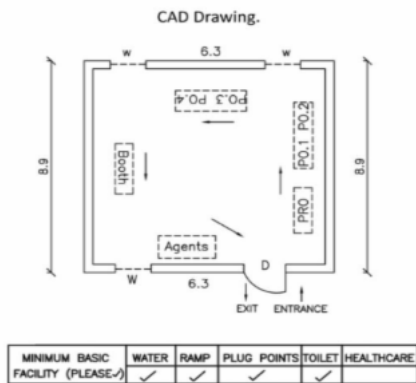

Cad View

Key MAP View