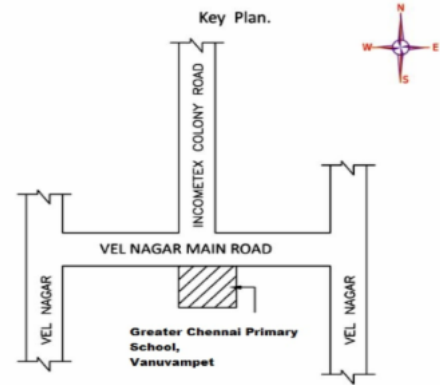

Key MAP View